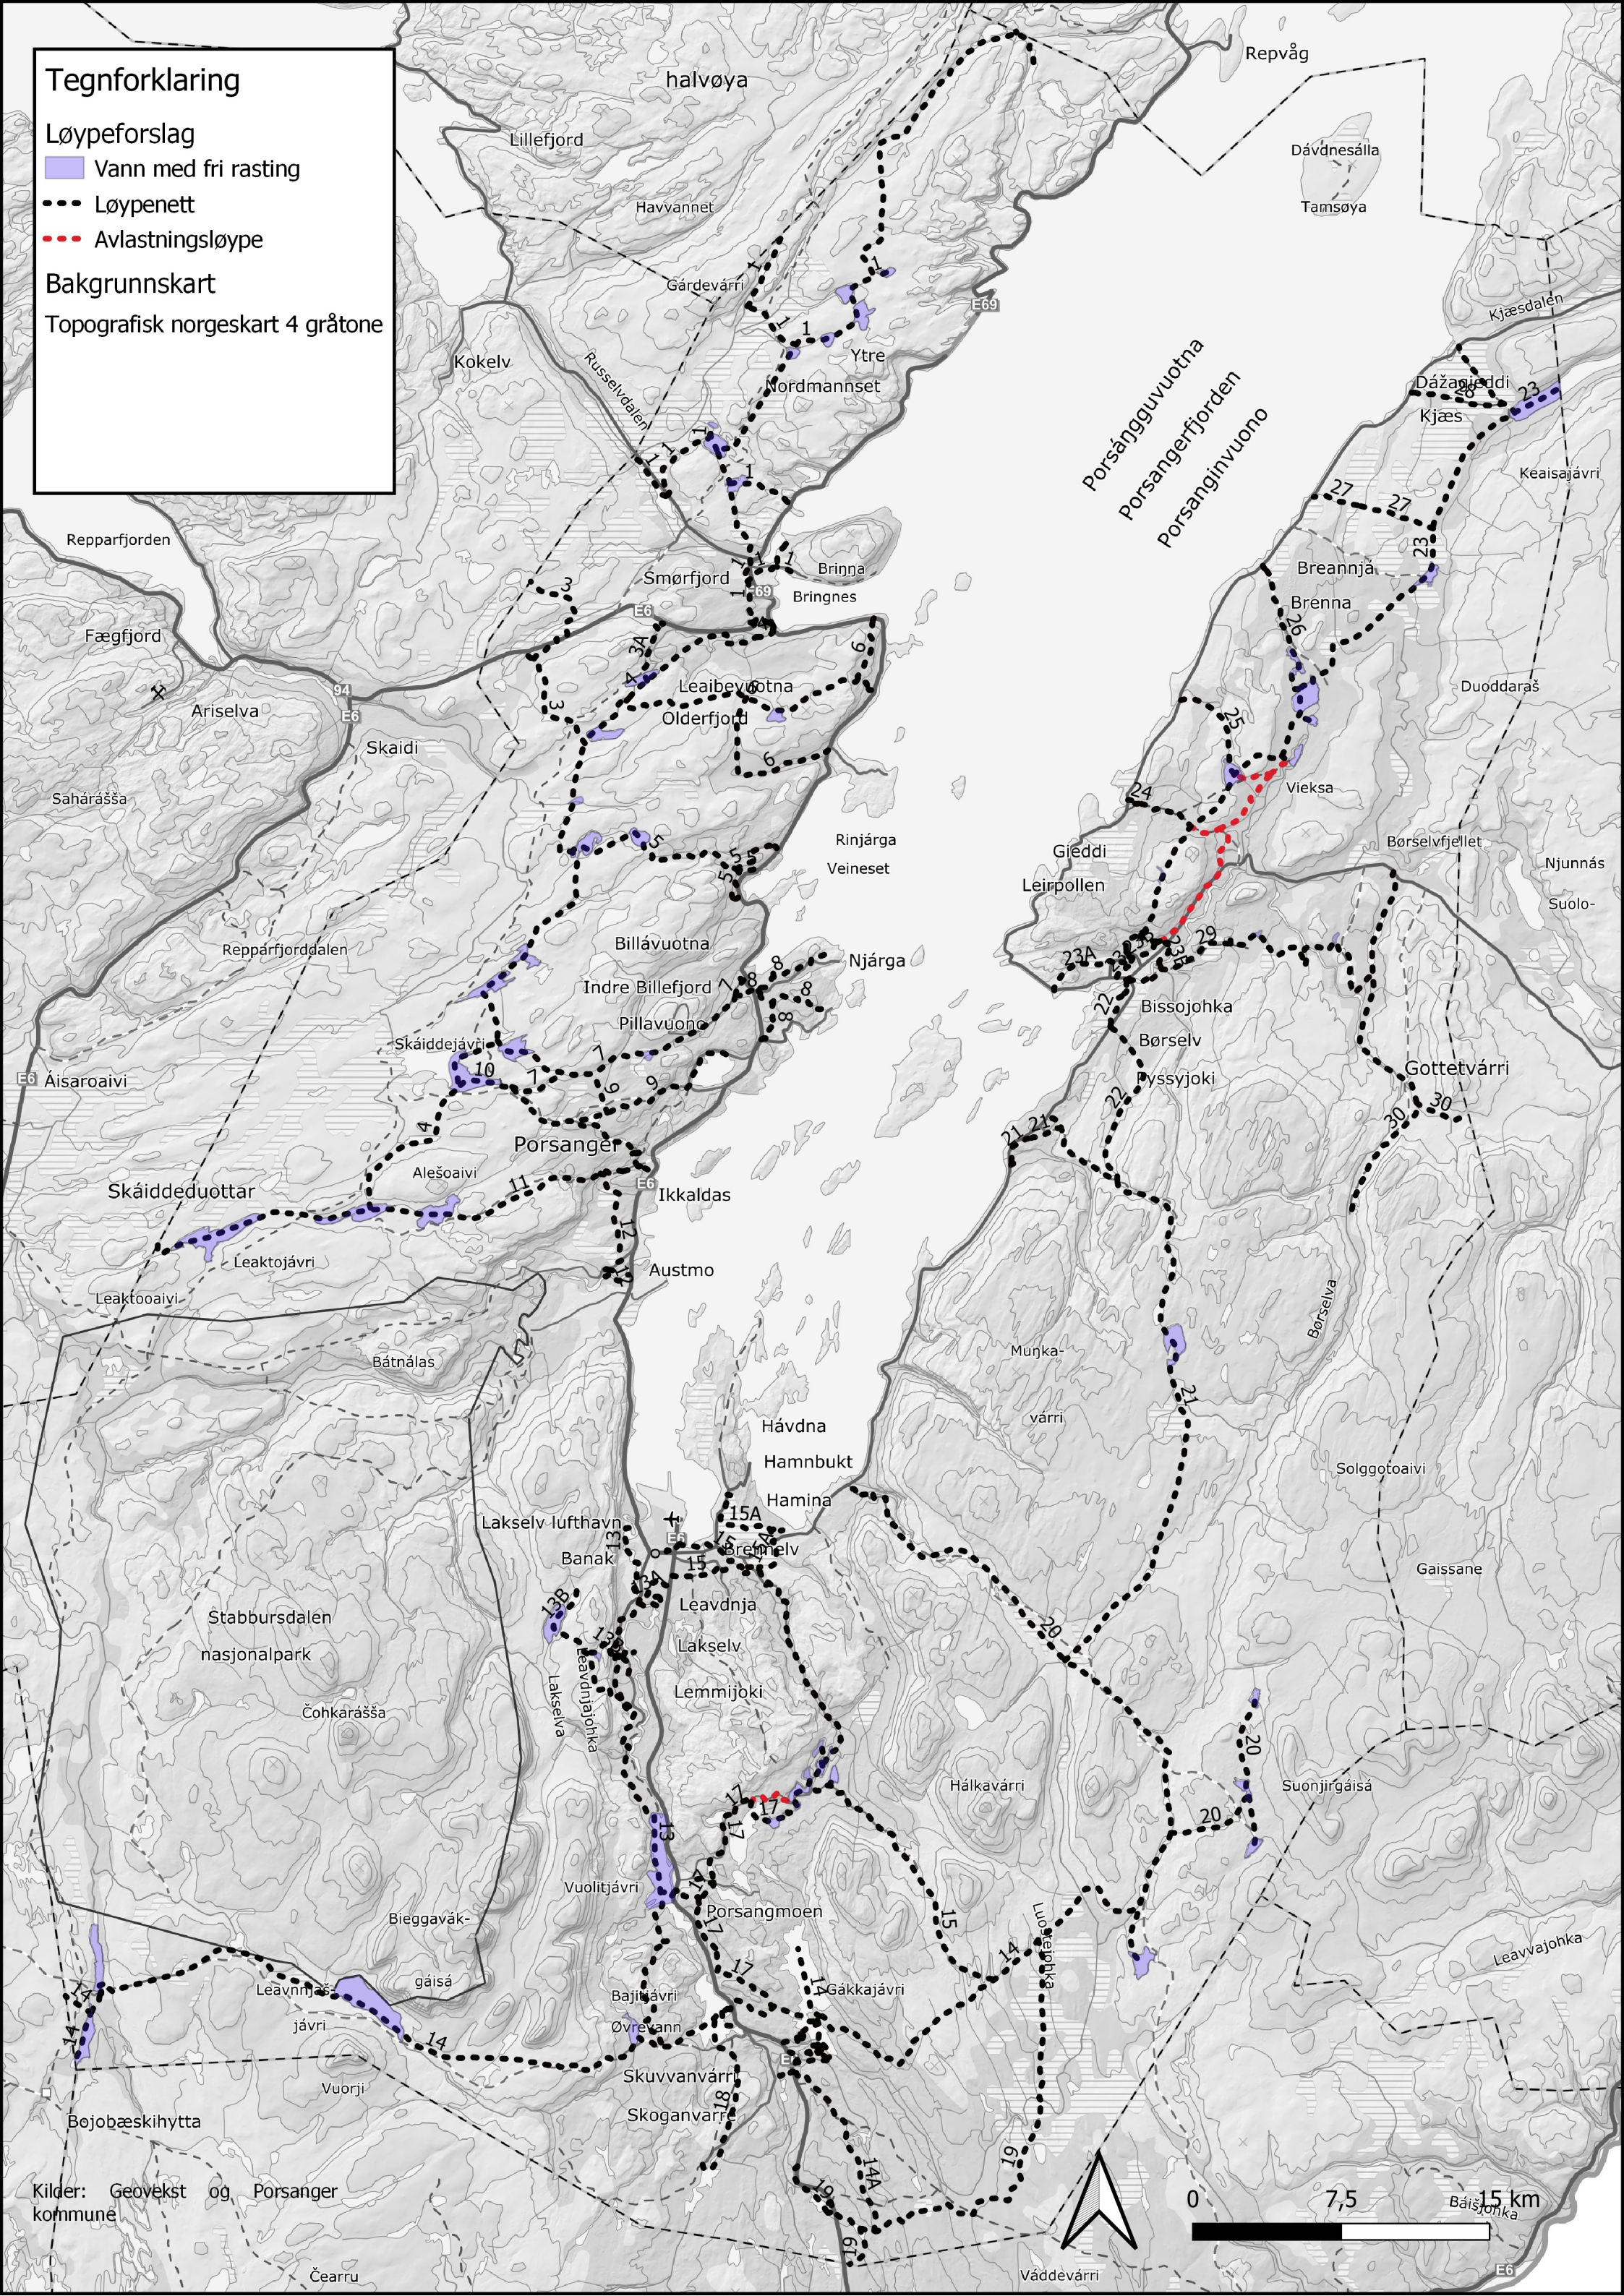

Tegnforklaring

Løypeforslag

■ Vann med fri rasting

--- Løypenett

--- Avlastningsløype

Bakgrunnskart

Topografisk norgeskart 4 gråtone

Kilder: Geovekst og Porsanger kommune

Čearru

Våddevárri

Báissjohka

E6