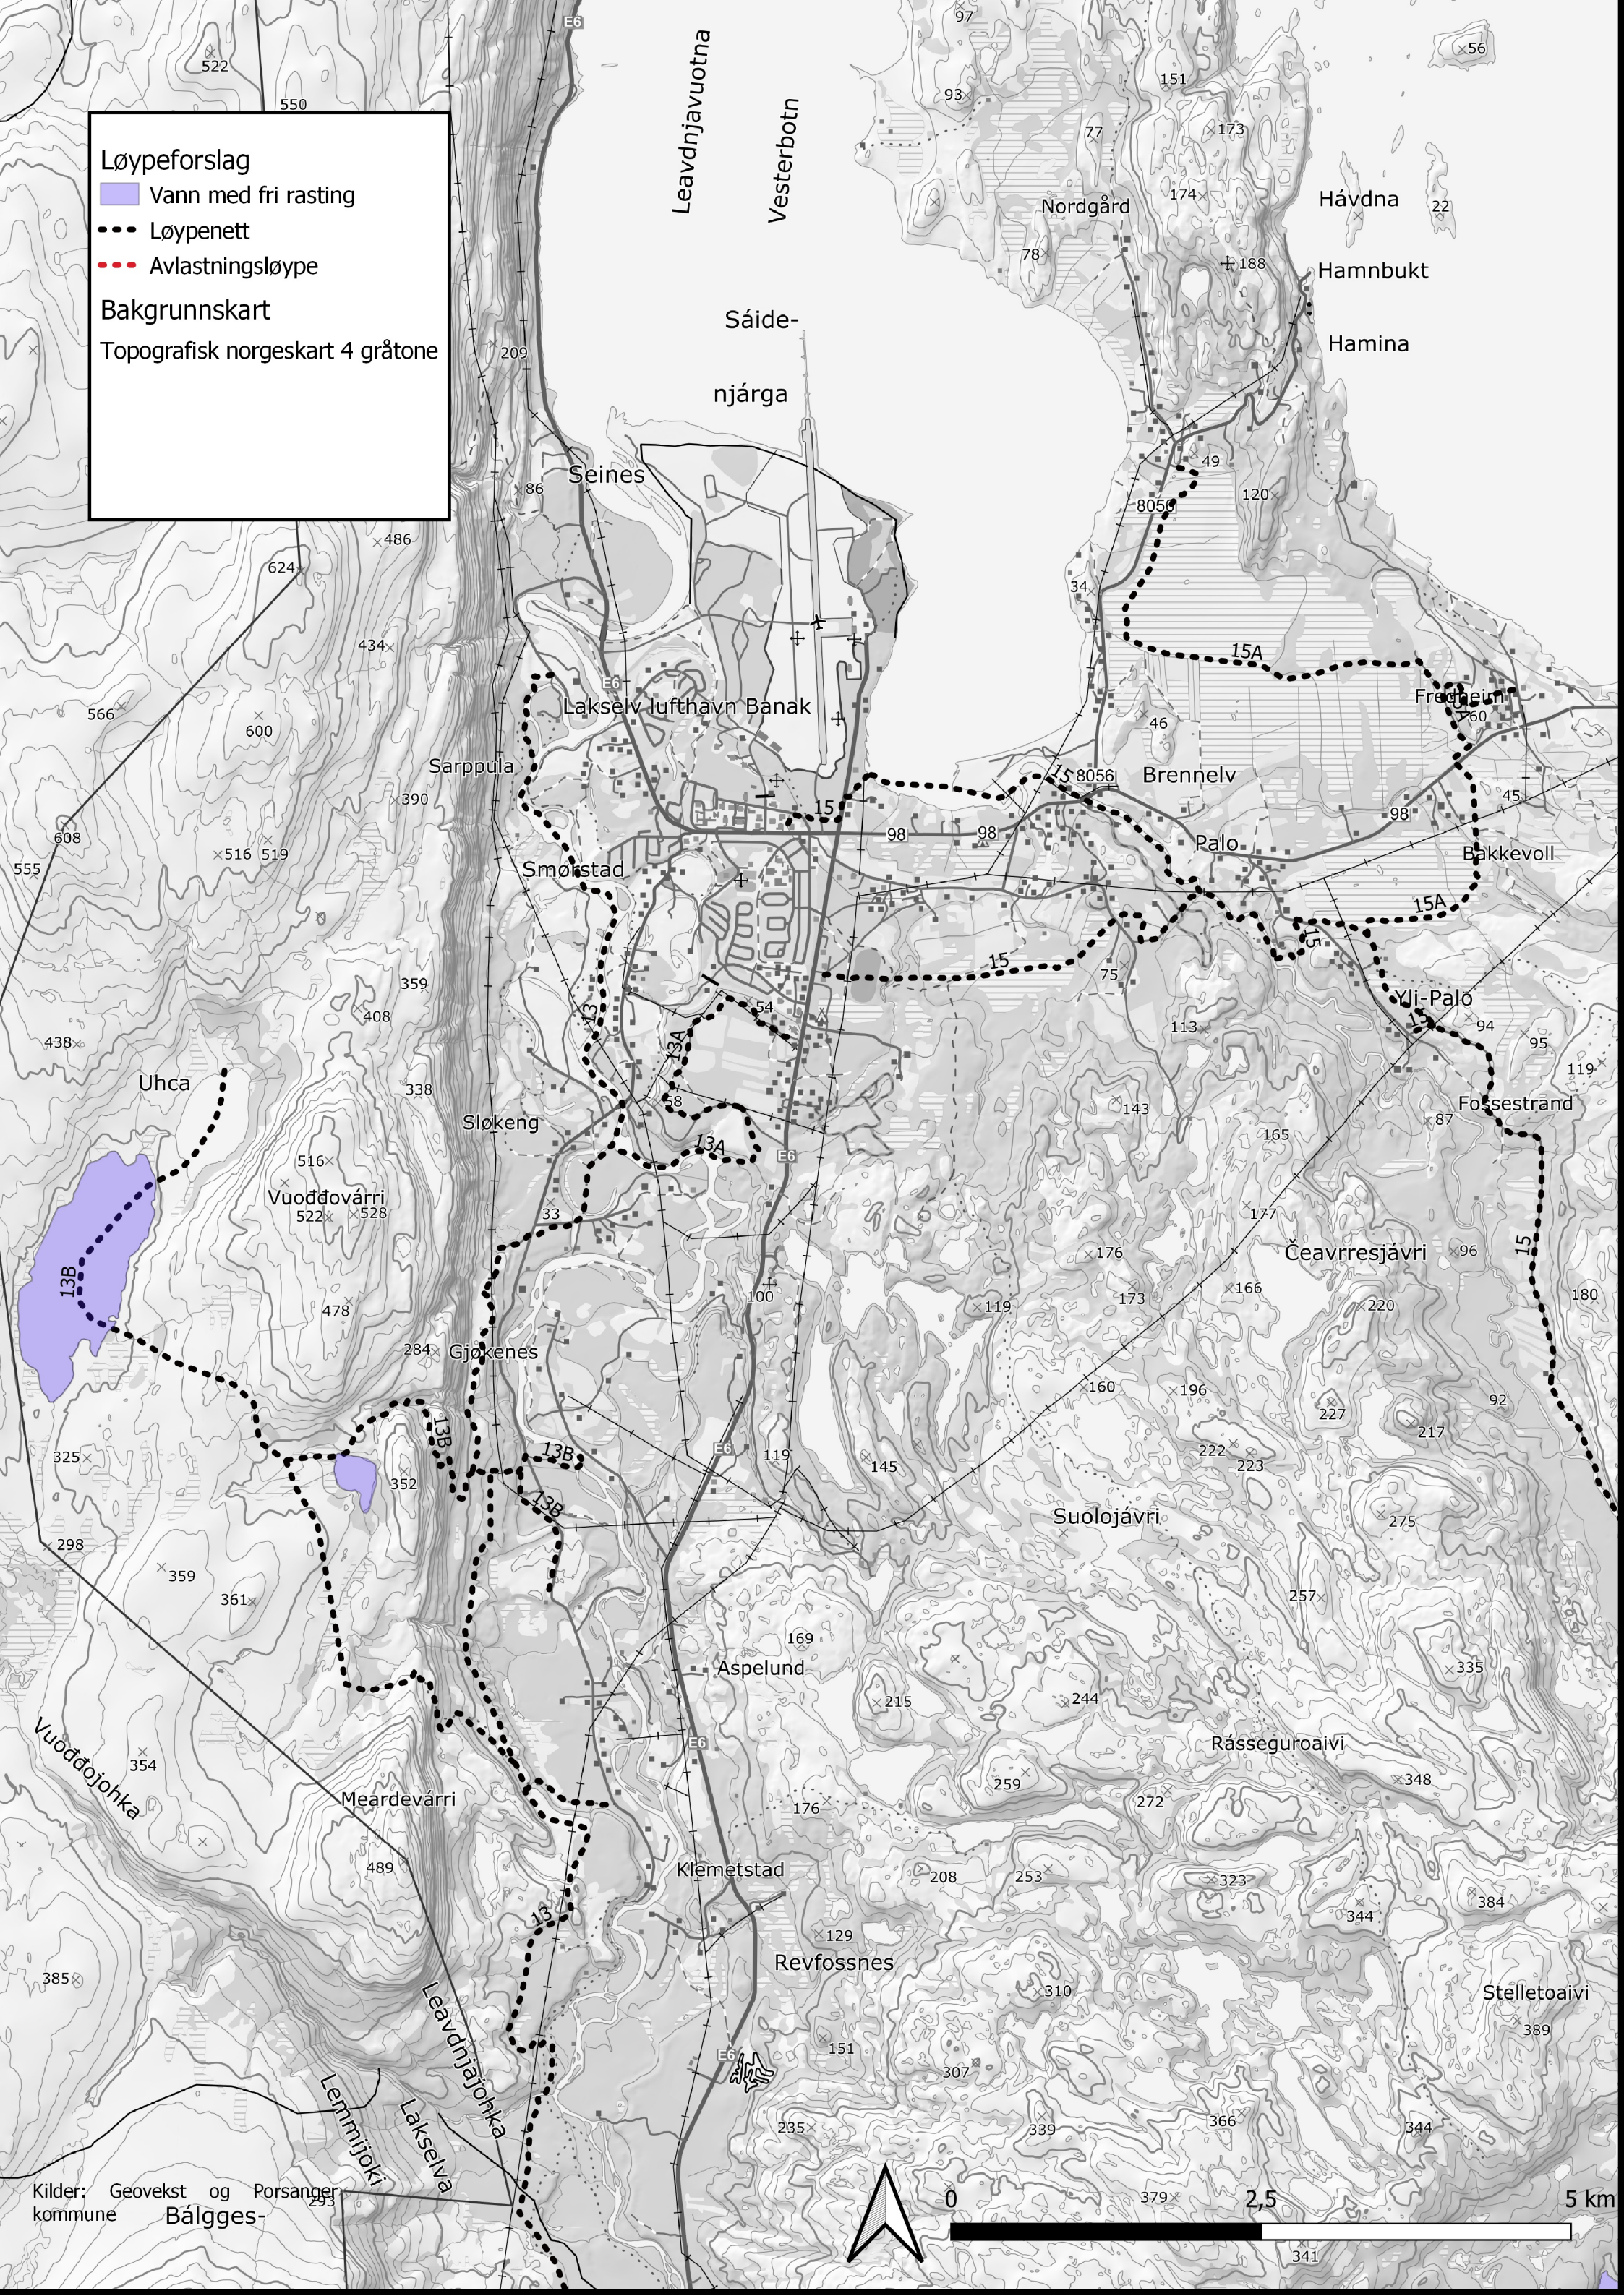

Løpeforslag

- Vann med fri rasting
- Løypenett
- Avlastningsløype

Bakgrunnskart
Topografisk norgeskart 4 gråtone

Kilder: Geovekst og Porsanger kommune Bálgges-