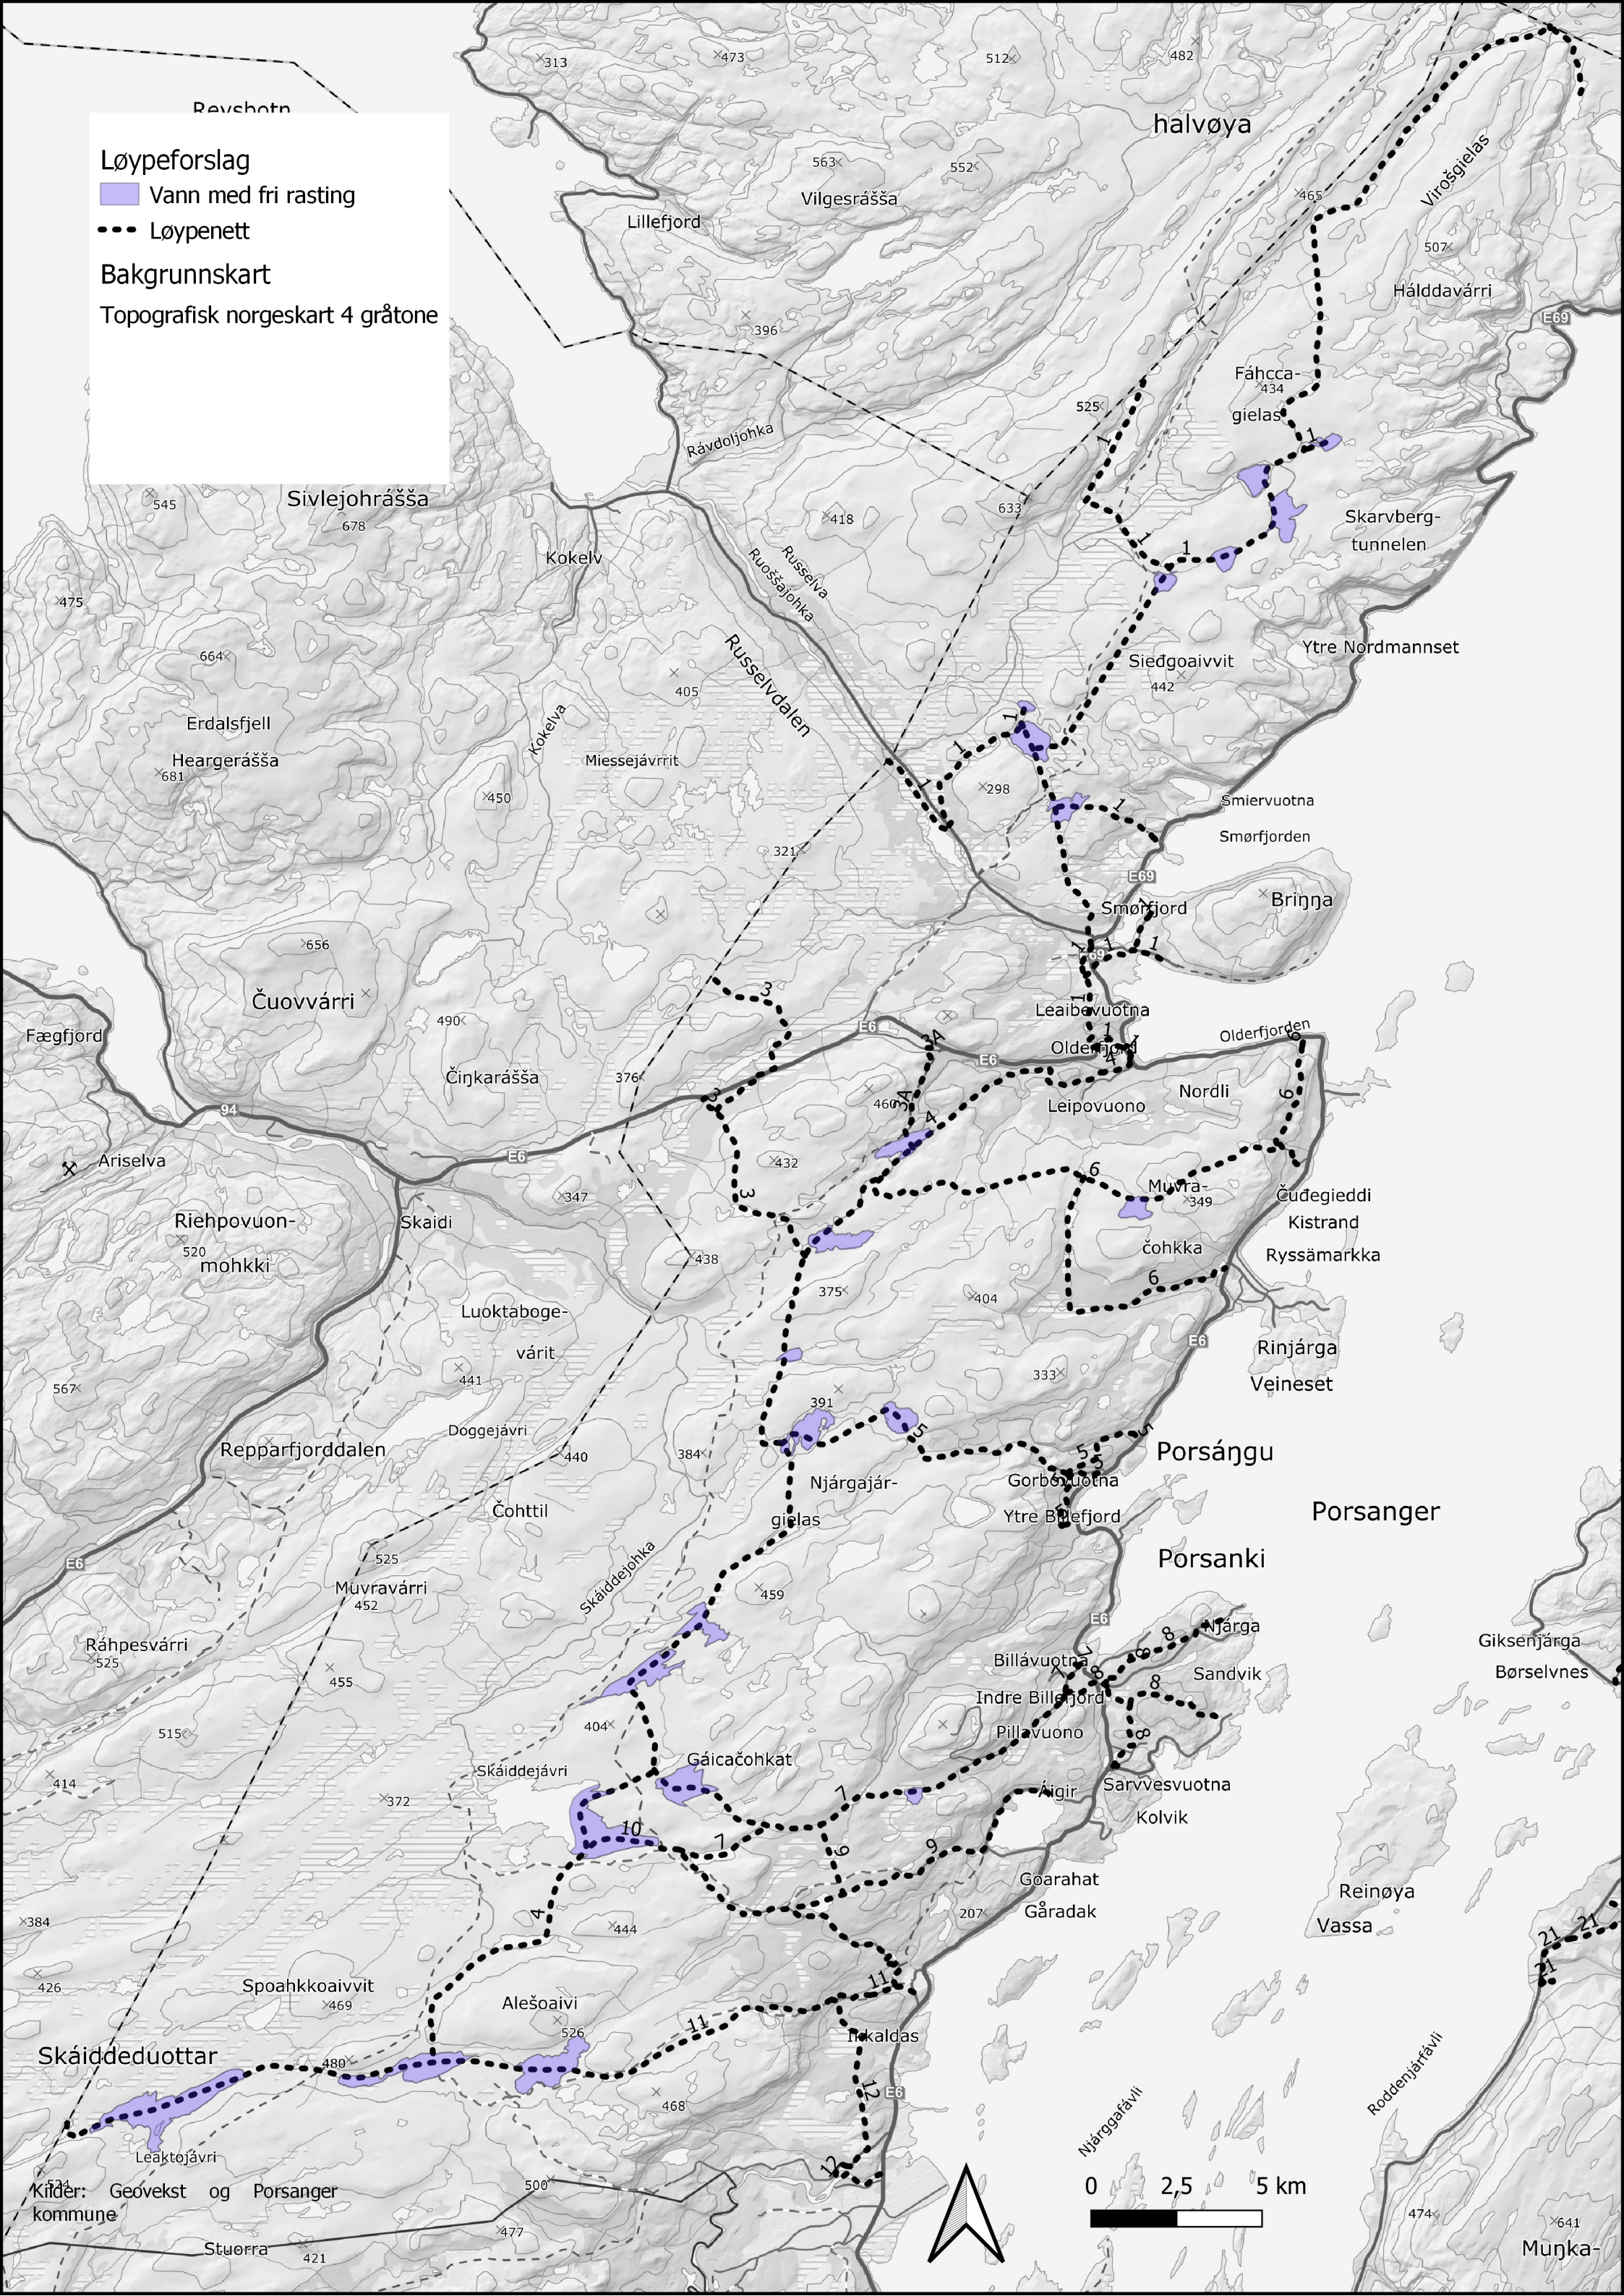

Løypeforslag

- Vann med fri rasting
- Løypenett

Bakgrunnskart

Topografisk norgeskart 4 gråtone

Kilder: Geóvekt og Porsanger kommune

Munka-