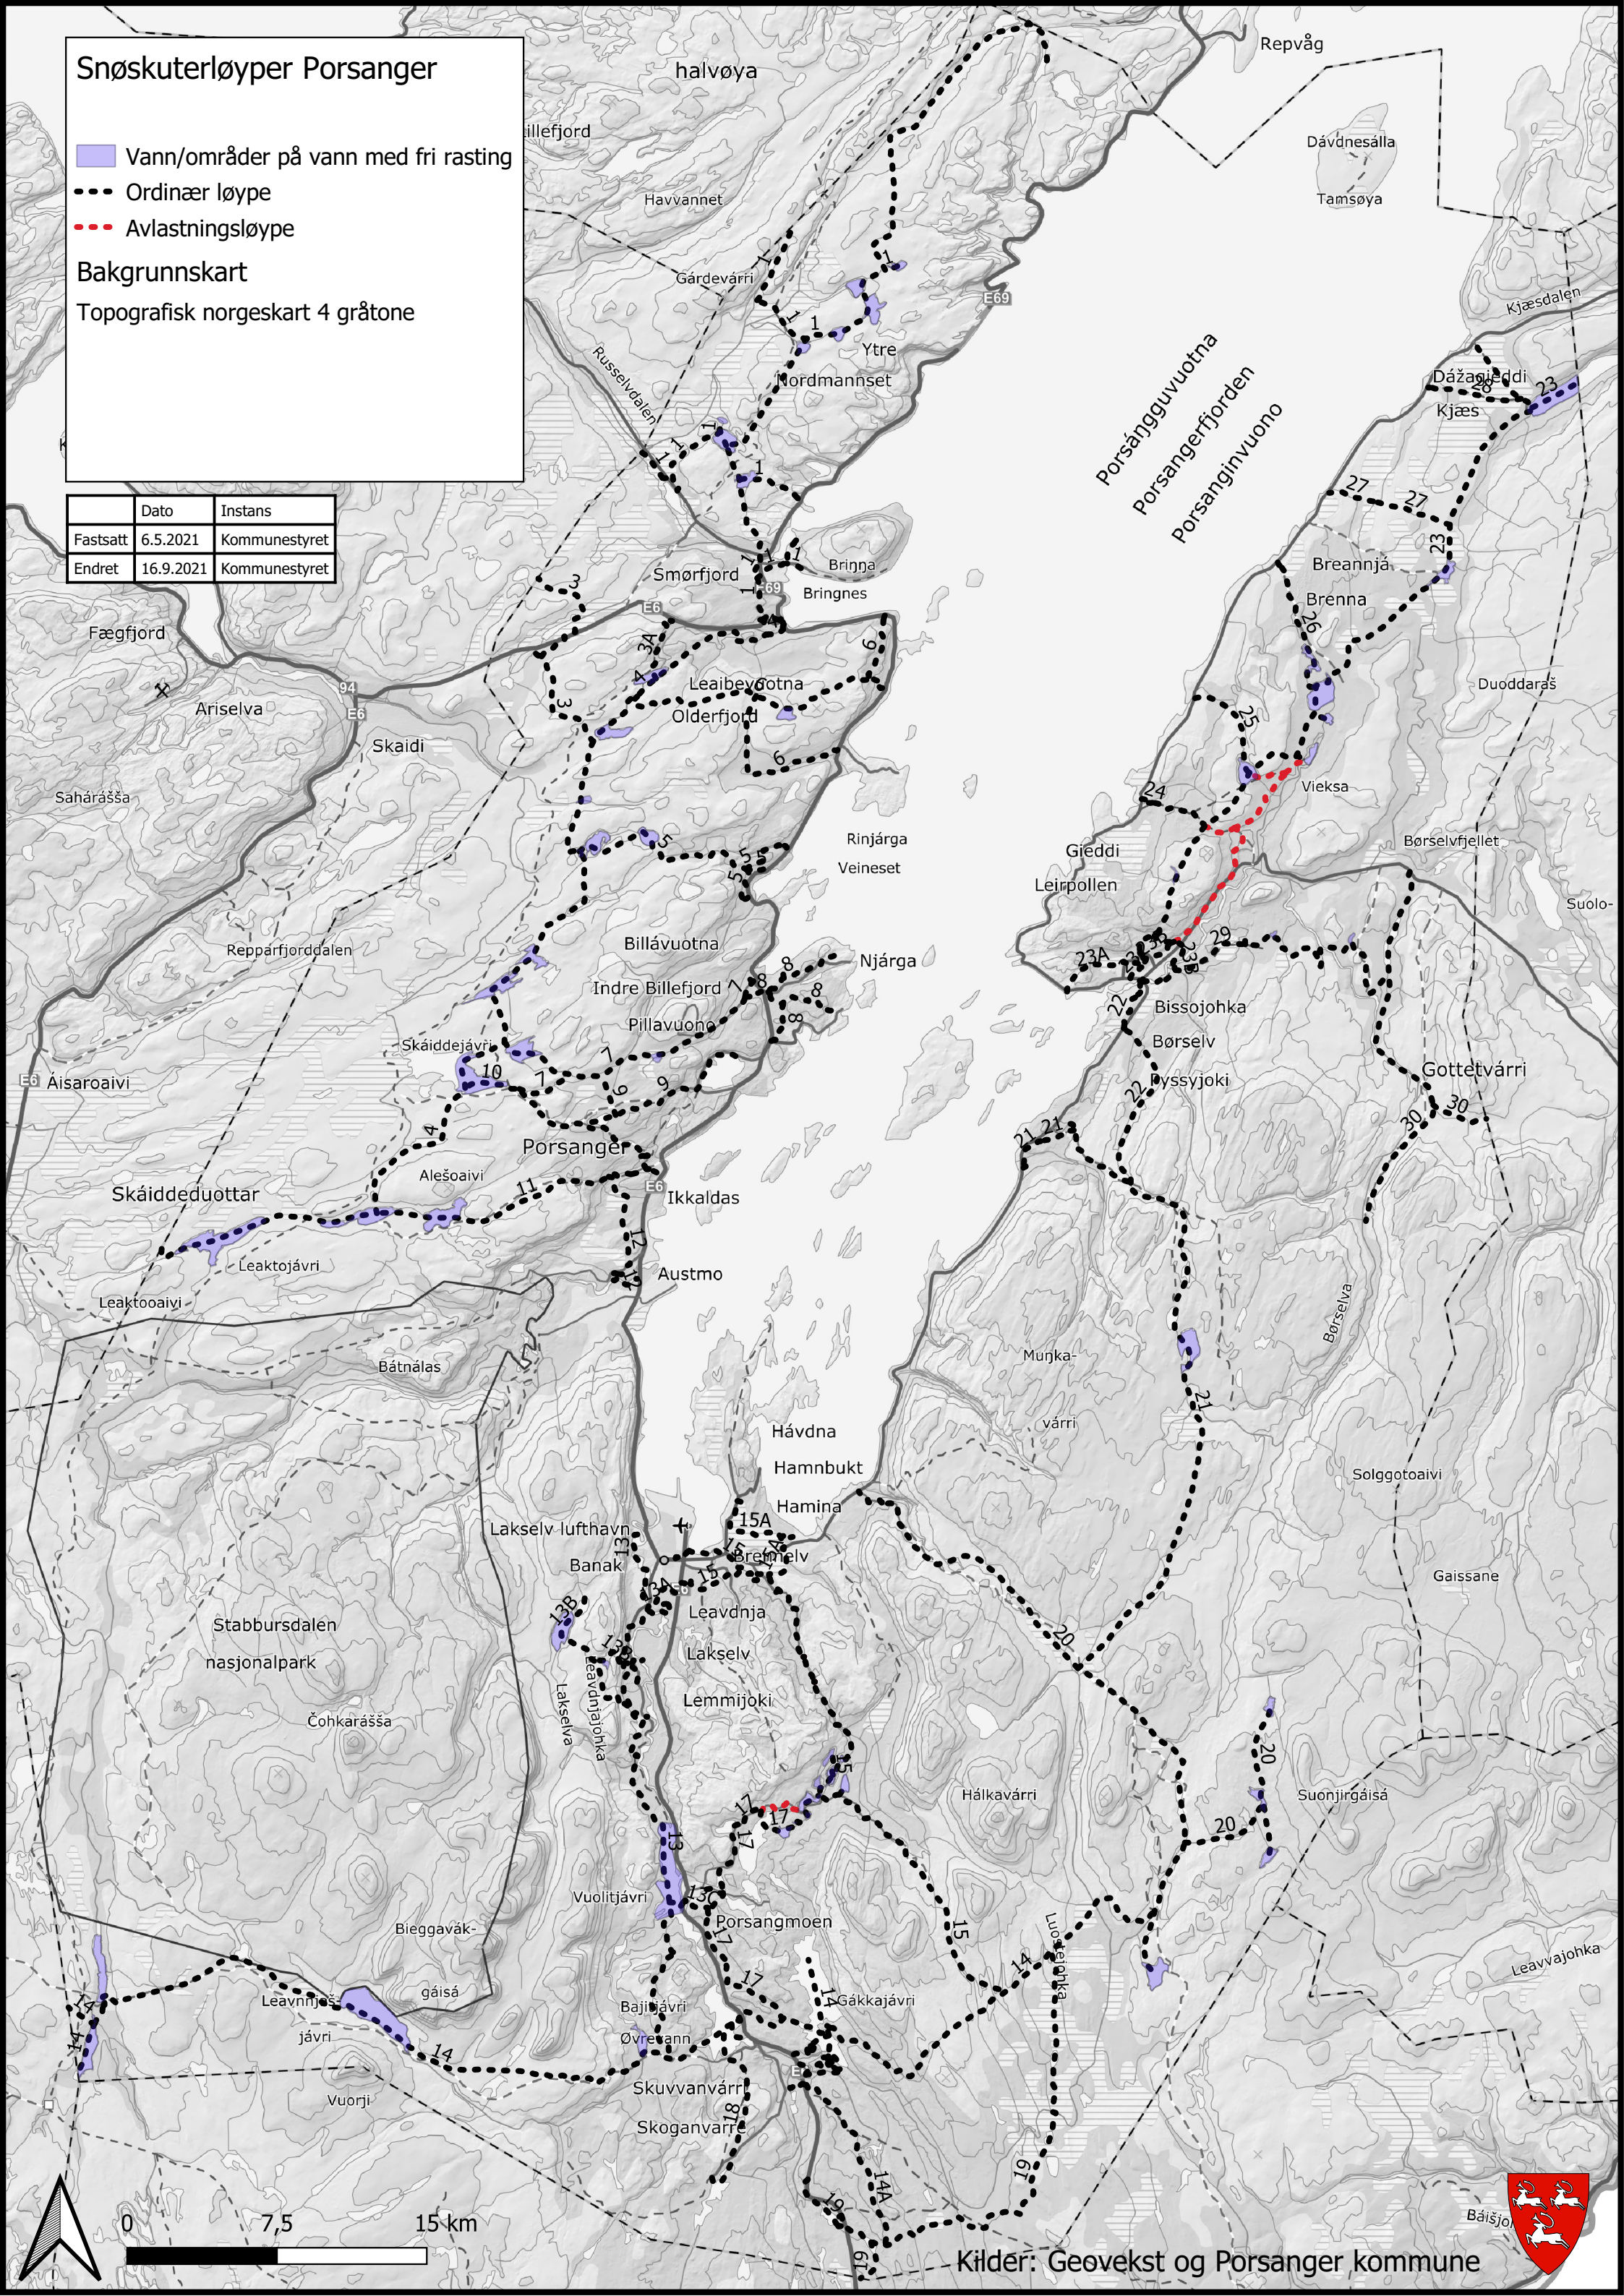

Snøskuterløyper Porsanger

- Vann/områder på vann med fri rasting
- Ordinær løype
- Avlastningsløype

Bakgrunnskart

Topografisk norgeskart 4 gråtone

	Dato	Instans
Fastsatt	6.5.2021	Kommunestyret
Endret	16.9.2021	Kommunestyret

Kilder: Geovekst og Porsanger kommune