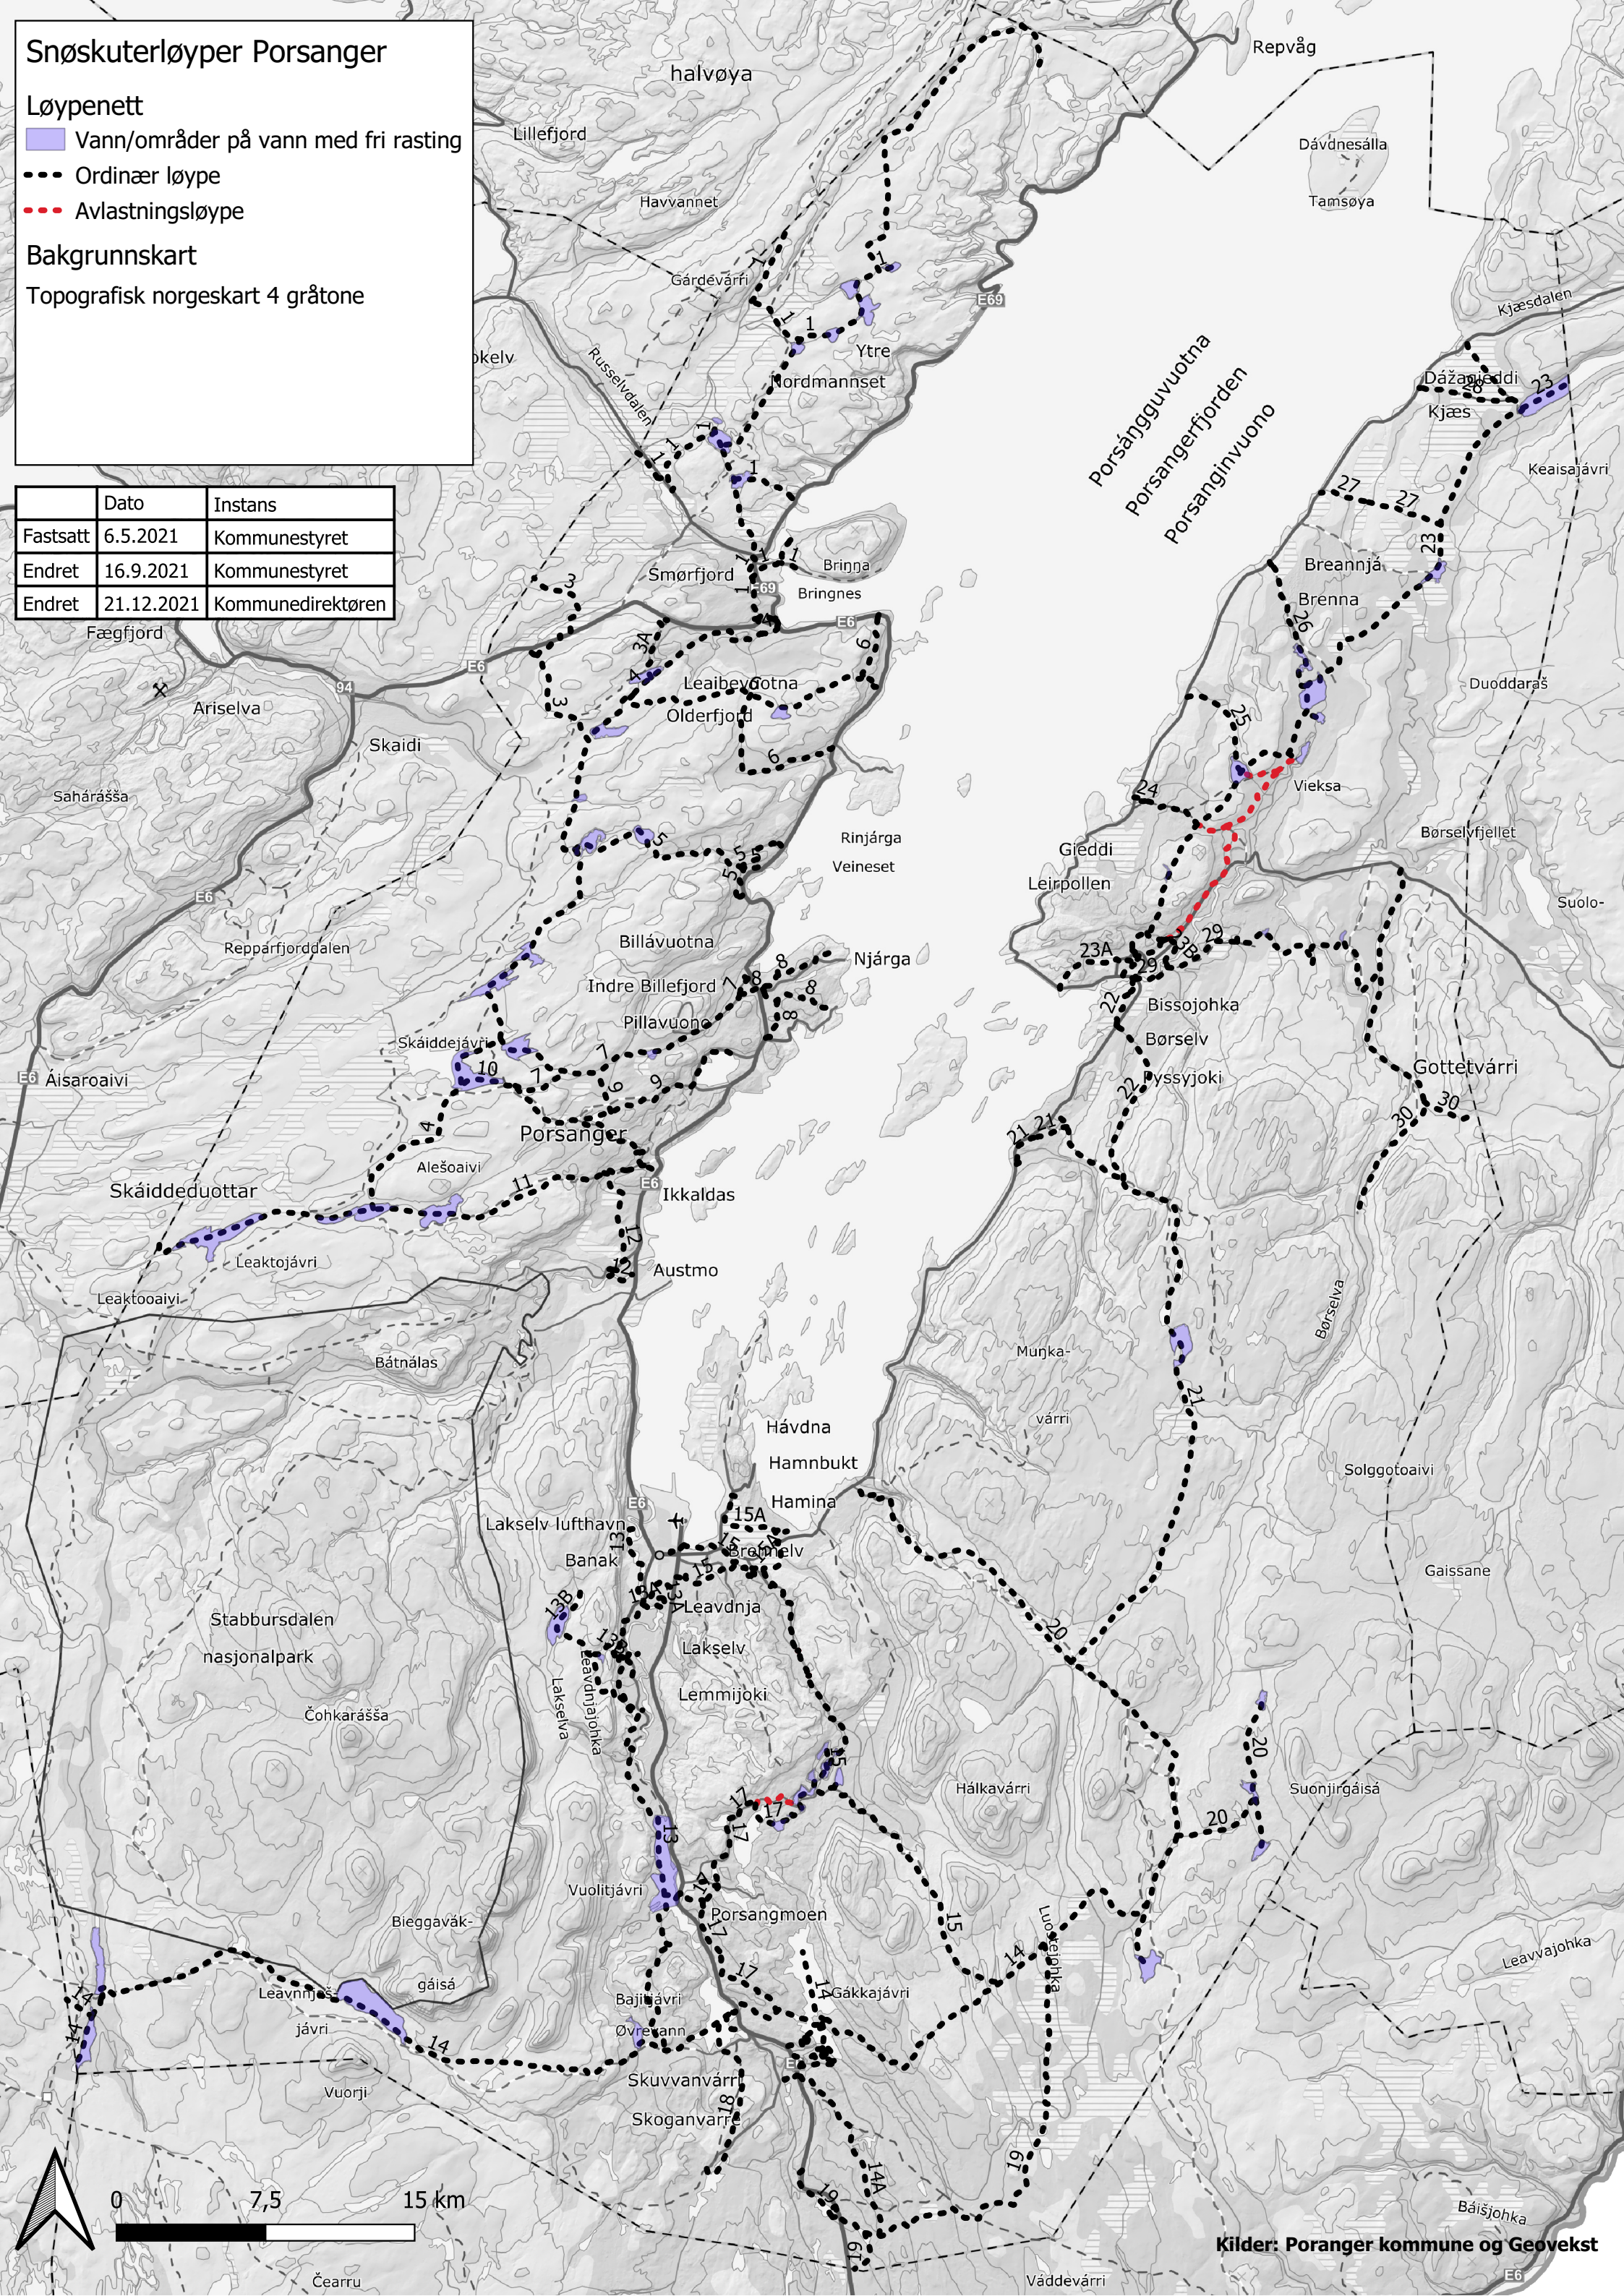

Snøskuterløyper Porsanger

Løypenett

 Vann/områder på vann med fri rasting

 Ordinær løype

 Avlastningsløype

Bakgrunnskart

Topografisk norgeskart 4 gråtone

	Dato	Instans
Fastsatt	6.5.2021	Kommunestyret
Endret	16.9.2021	Kommunestyret
Endret	21.12.2021	Kommunedirektøren

Kilder: Porsanger kommune og Geovekst