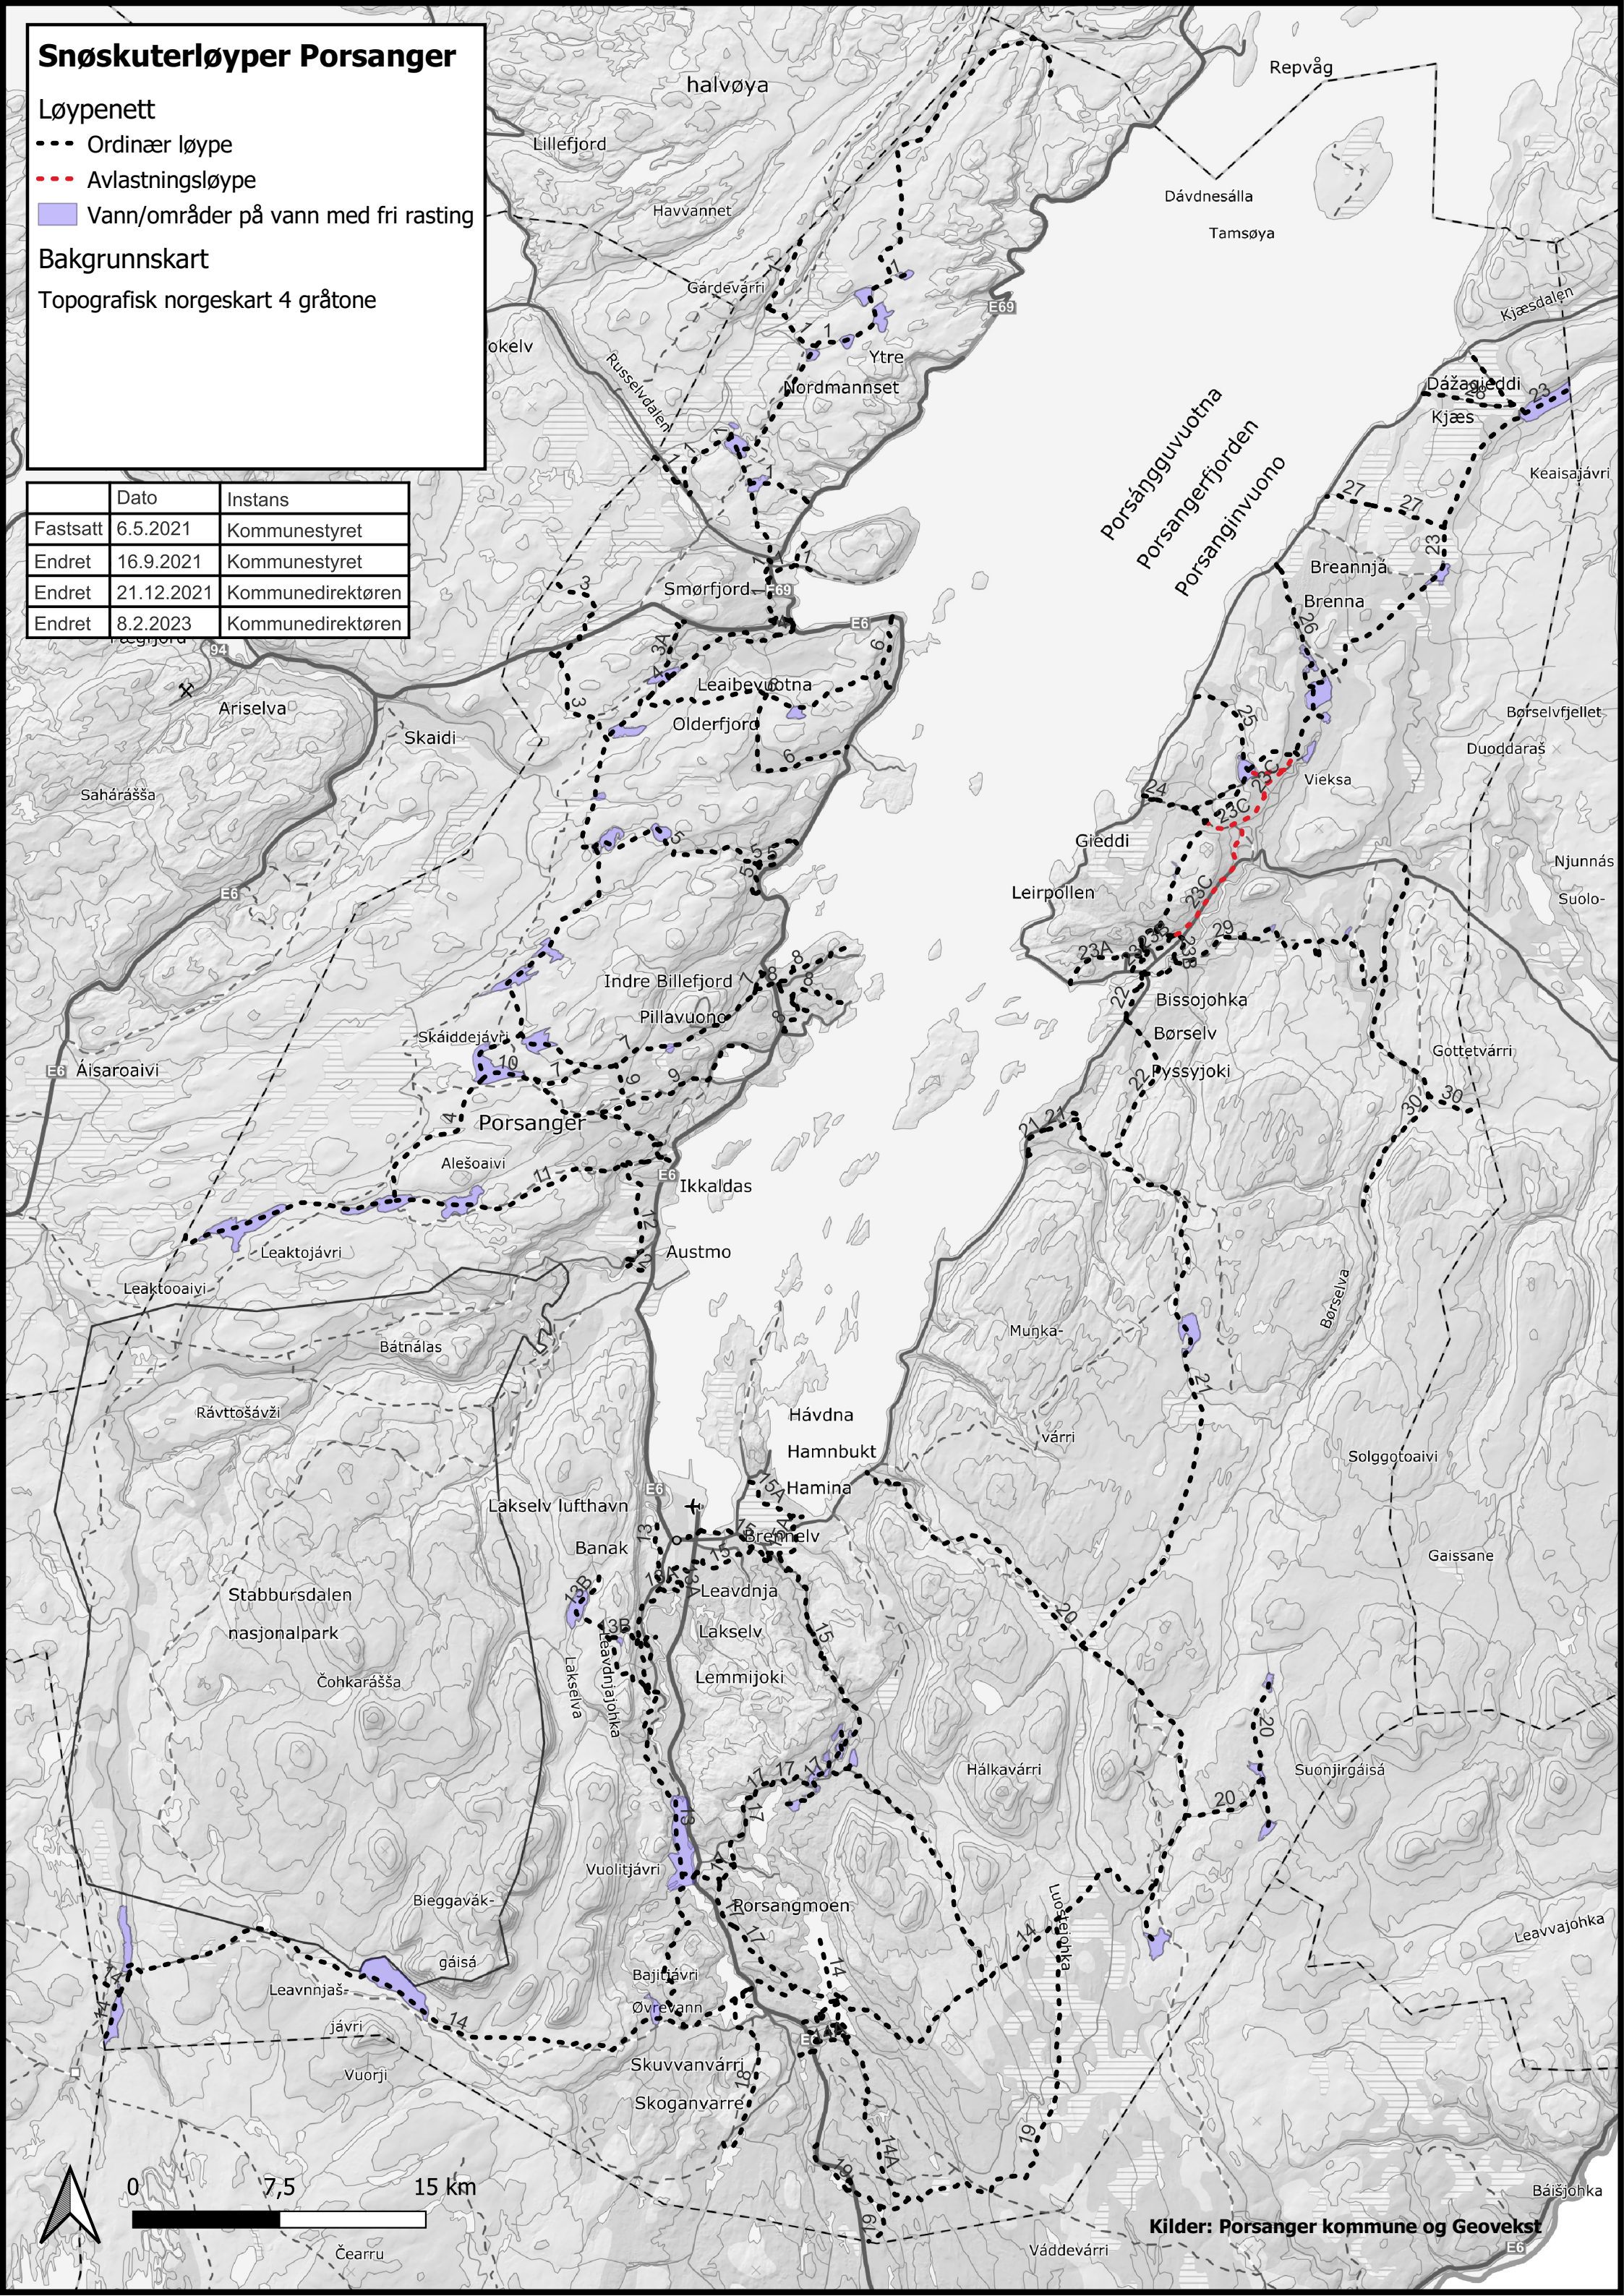

Snøskuterløyper Porsanger

Løypenett

- - - Ordinær løype
- - - Avlastningsløype
- Vann/områder på vann med fri rasting

Bakgrunnskart

Topografisk norgeskart 4 gråtone

	Dato	Instans
Fastsatt	6.5.2021	Kommunestyret
Endret	16.9.2021	Kommunestyret
Endret	21.12.2021	Kommunedirektøren
Endret	8.2.2023	Kommunedirektøren

Kilder: Porsanger kommune og Geovekst