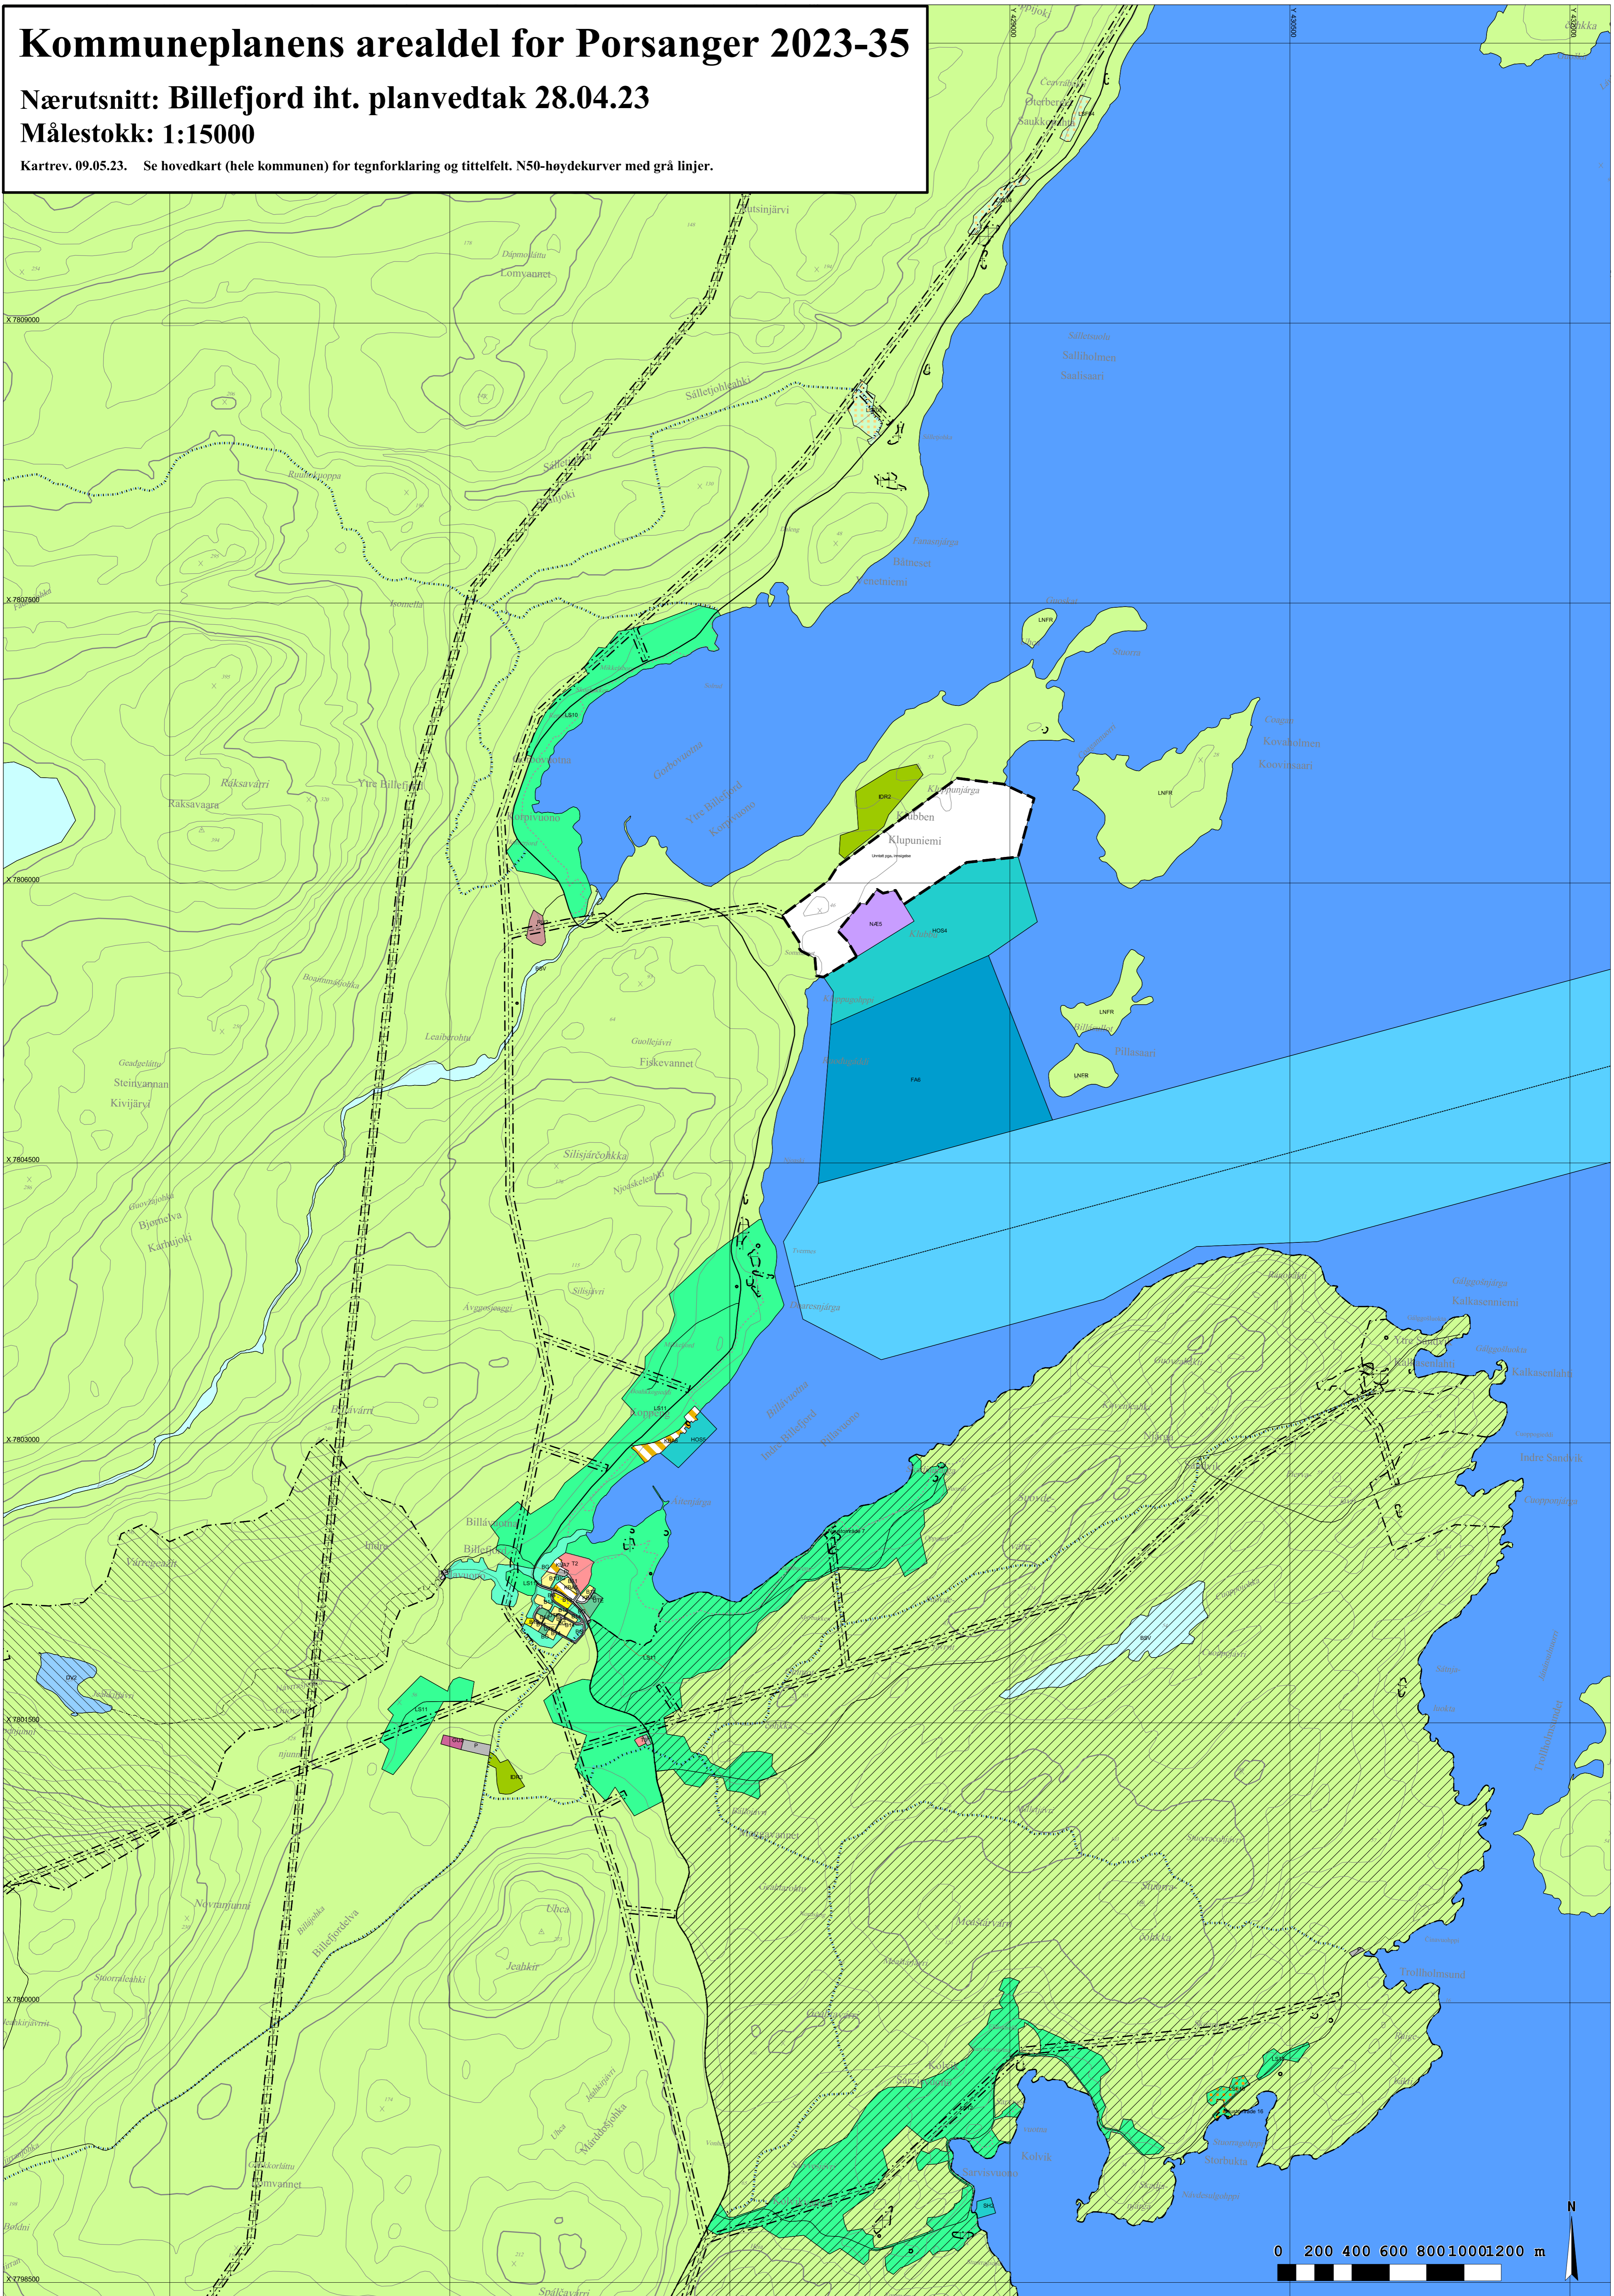

Kommuneplanens arealdel for Porsanger 2023-35

Nærutsnitt: Billefjord iht. planvedtak 28.04.23

Målestokk: 1:15000

Kartrev. 09.05.23. Se hovedkart (hele kommunen) for tegnforklaring og tittefelt. N50-høydekurver med grå linjer.

0 200 400 600 800 1000 1200 m