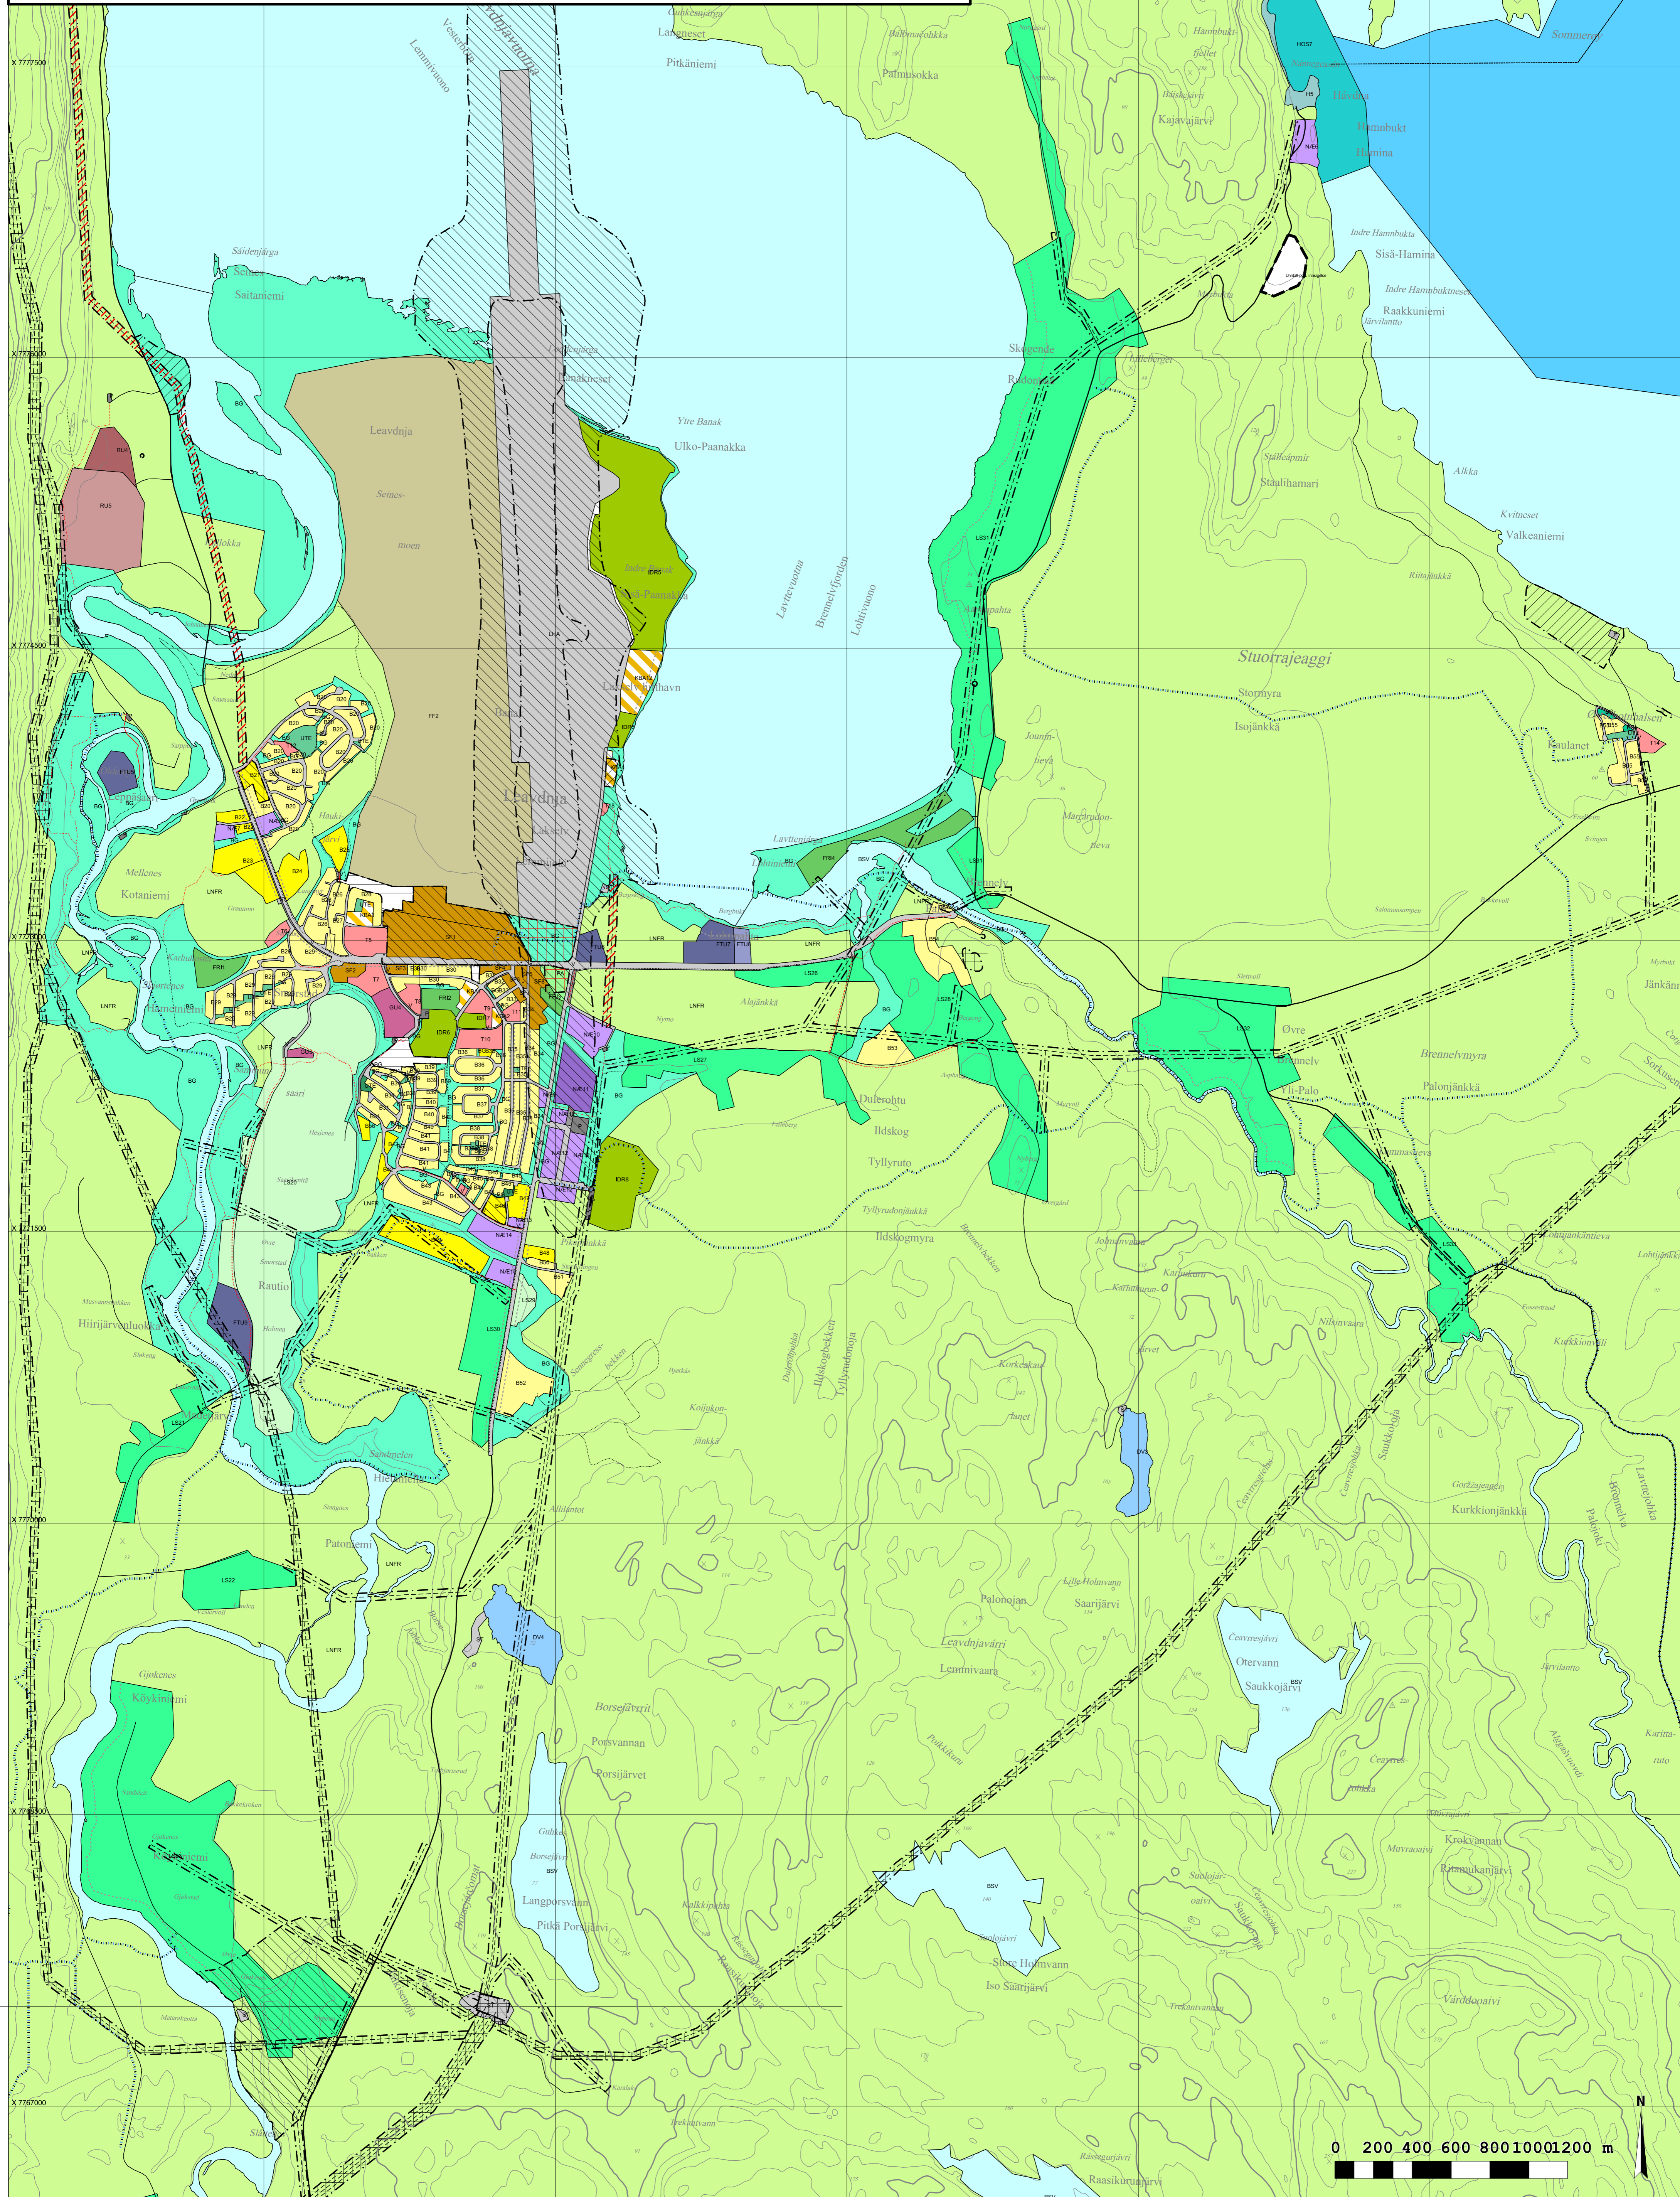

Kommuneplanens arealdel for Porsanger 2023-35

Nærutsnitt: Lakselv iht. planvedtak 28.04.23

Målestokk: 1:15000

Kartrev. 09.05.23. Se hovedkart (hele kommunen) for tegnforklaring og tittefelt. N50-høydekurver med grå linjer.

0 200 400 600 800 1000 1200 m