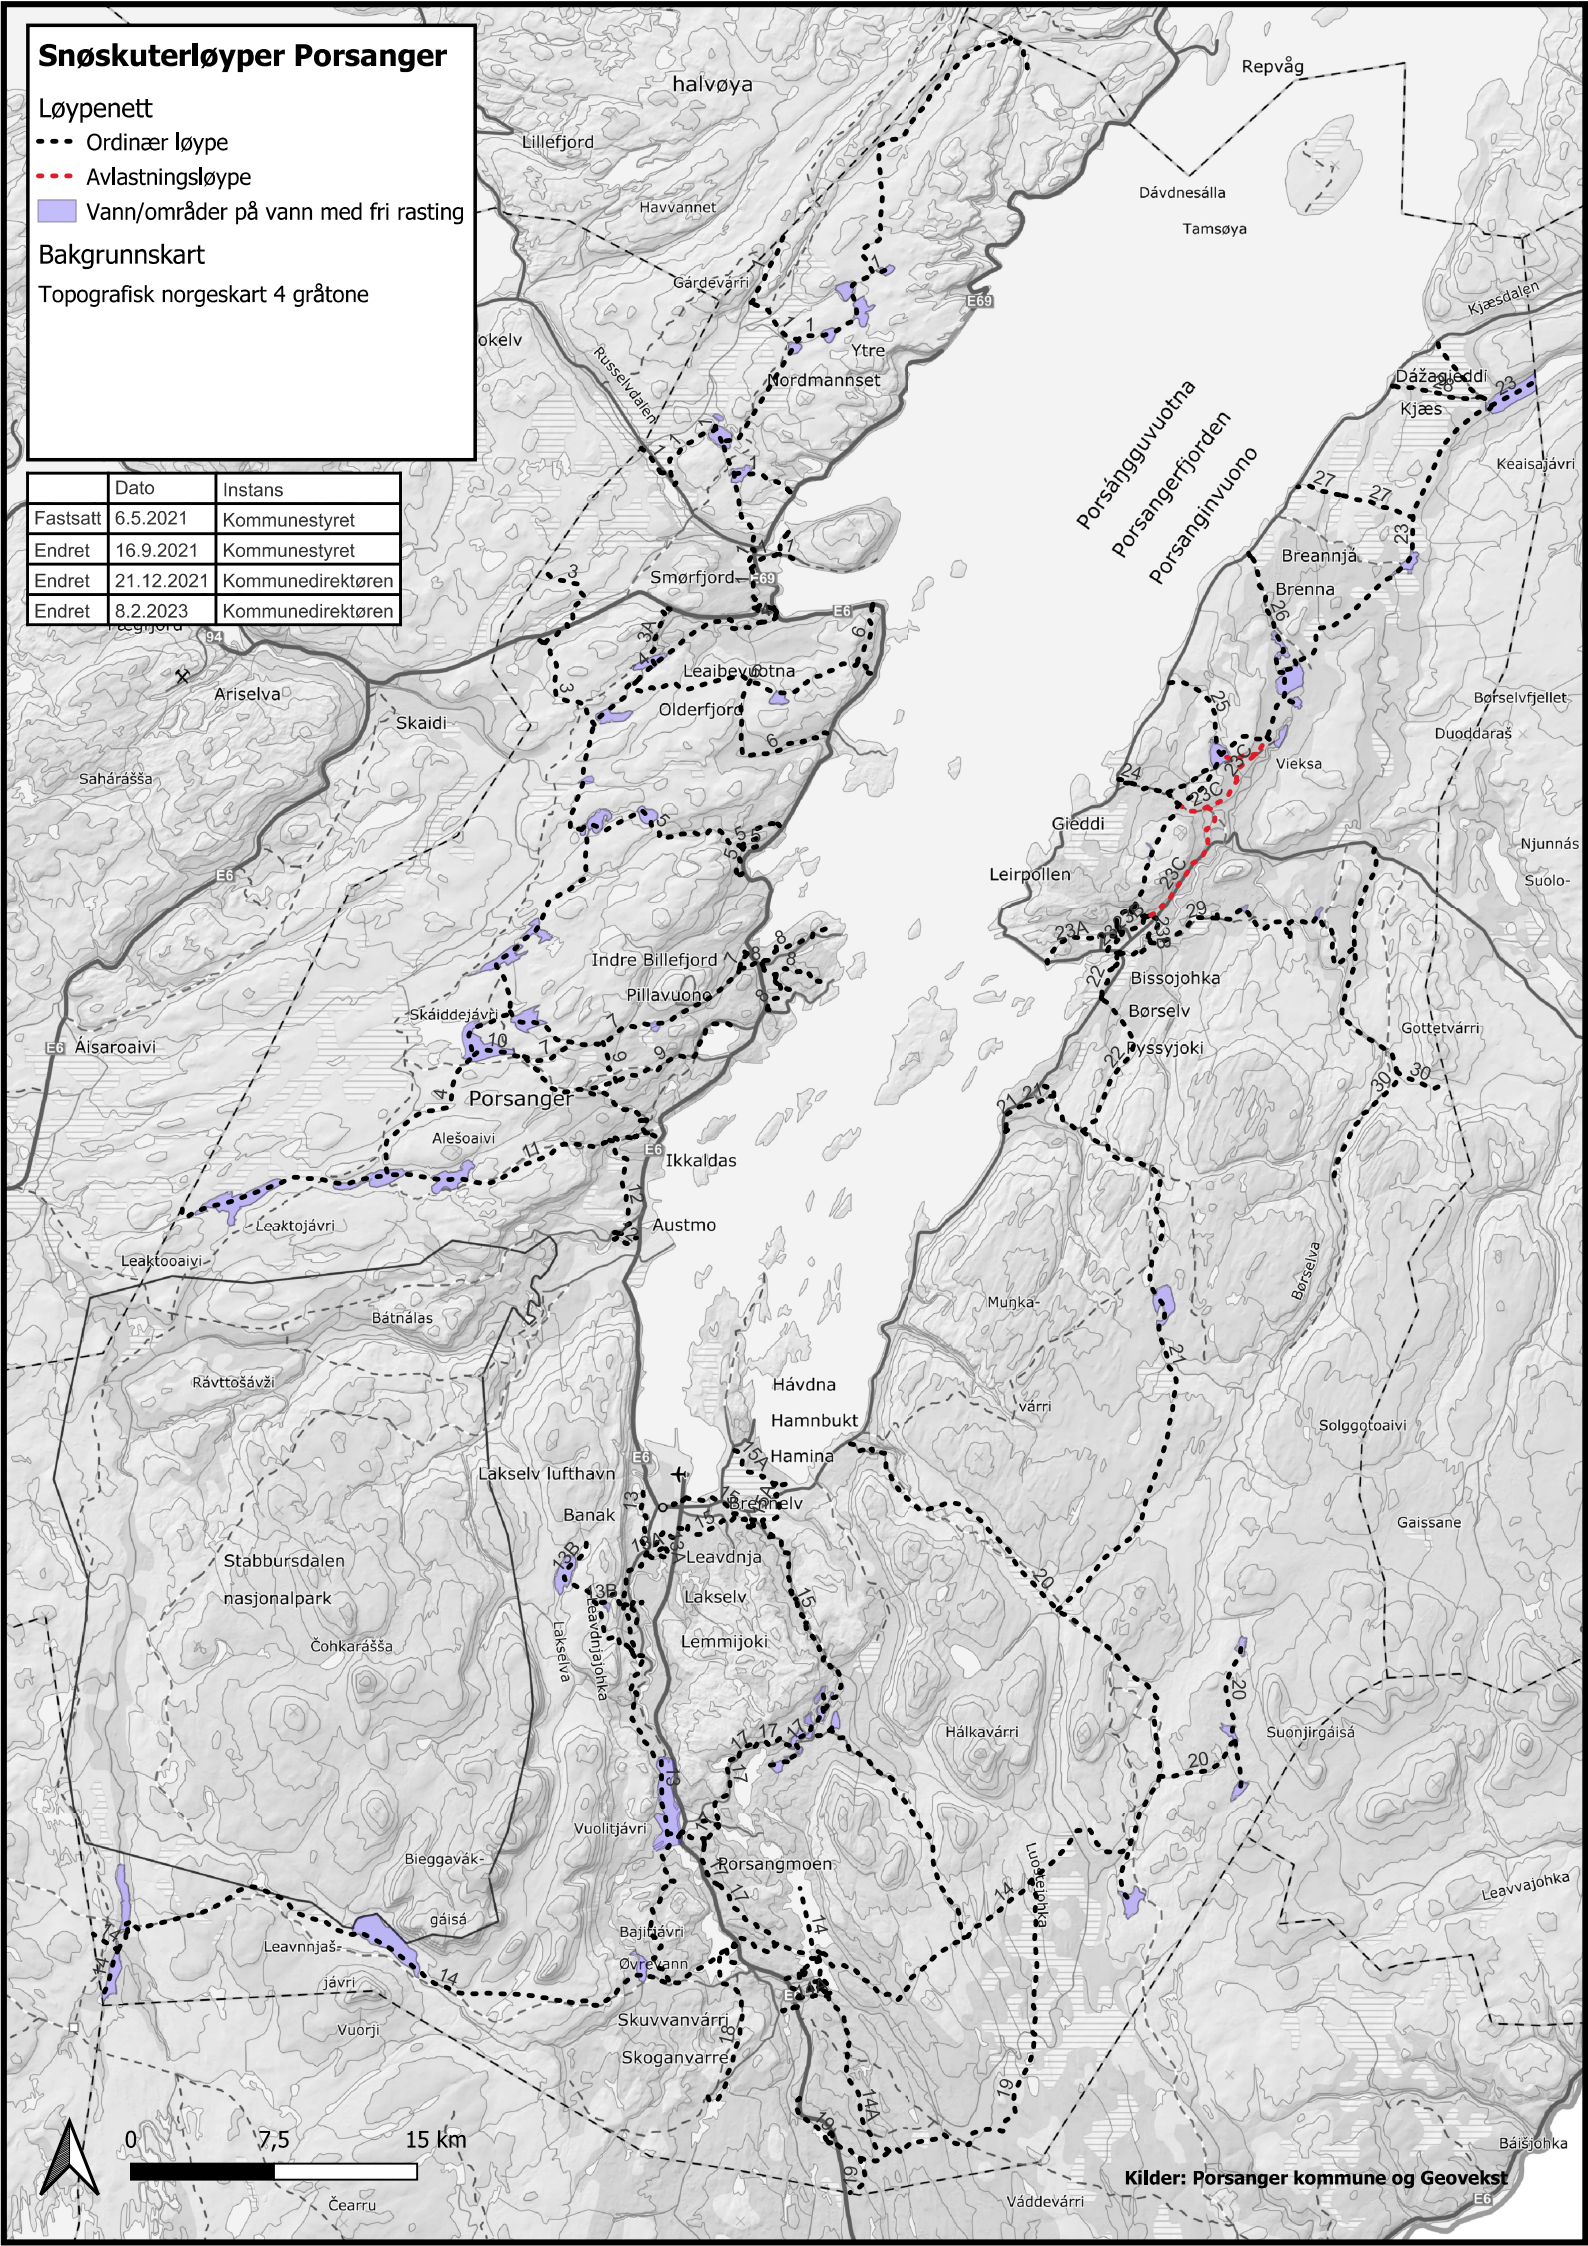

Snøskuterløyper Porsanger

Løypenet

- Ordinær løype
- Avlastningsløype
- Vann/områder på vann med fri rasting

Bakgrunnskart

Topografisk norgeskart 4 gråtone

	Dato	Instans
Fastsatt	6.5.2021	Kommunestyret
Endret	16.9.2021	Kommunestyret
Endret	21.12.2021	Kommunedirektøren
Endret	8.2.2023	Kommunedirektøren

Kilder: Porsanger kommune og Geovekst