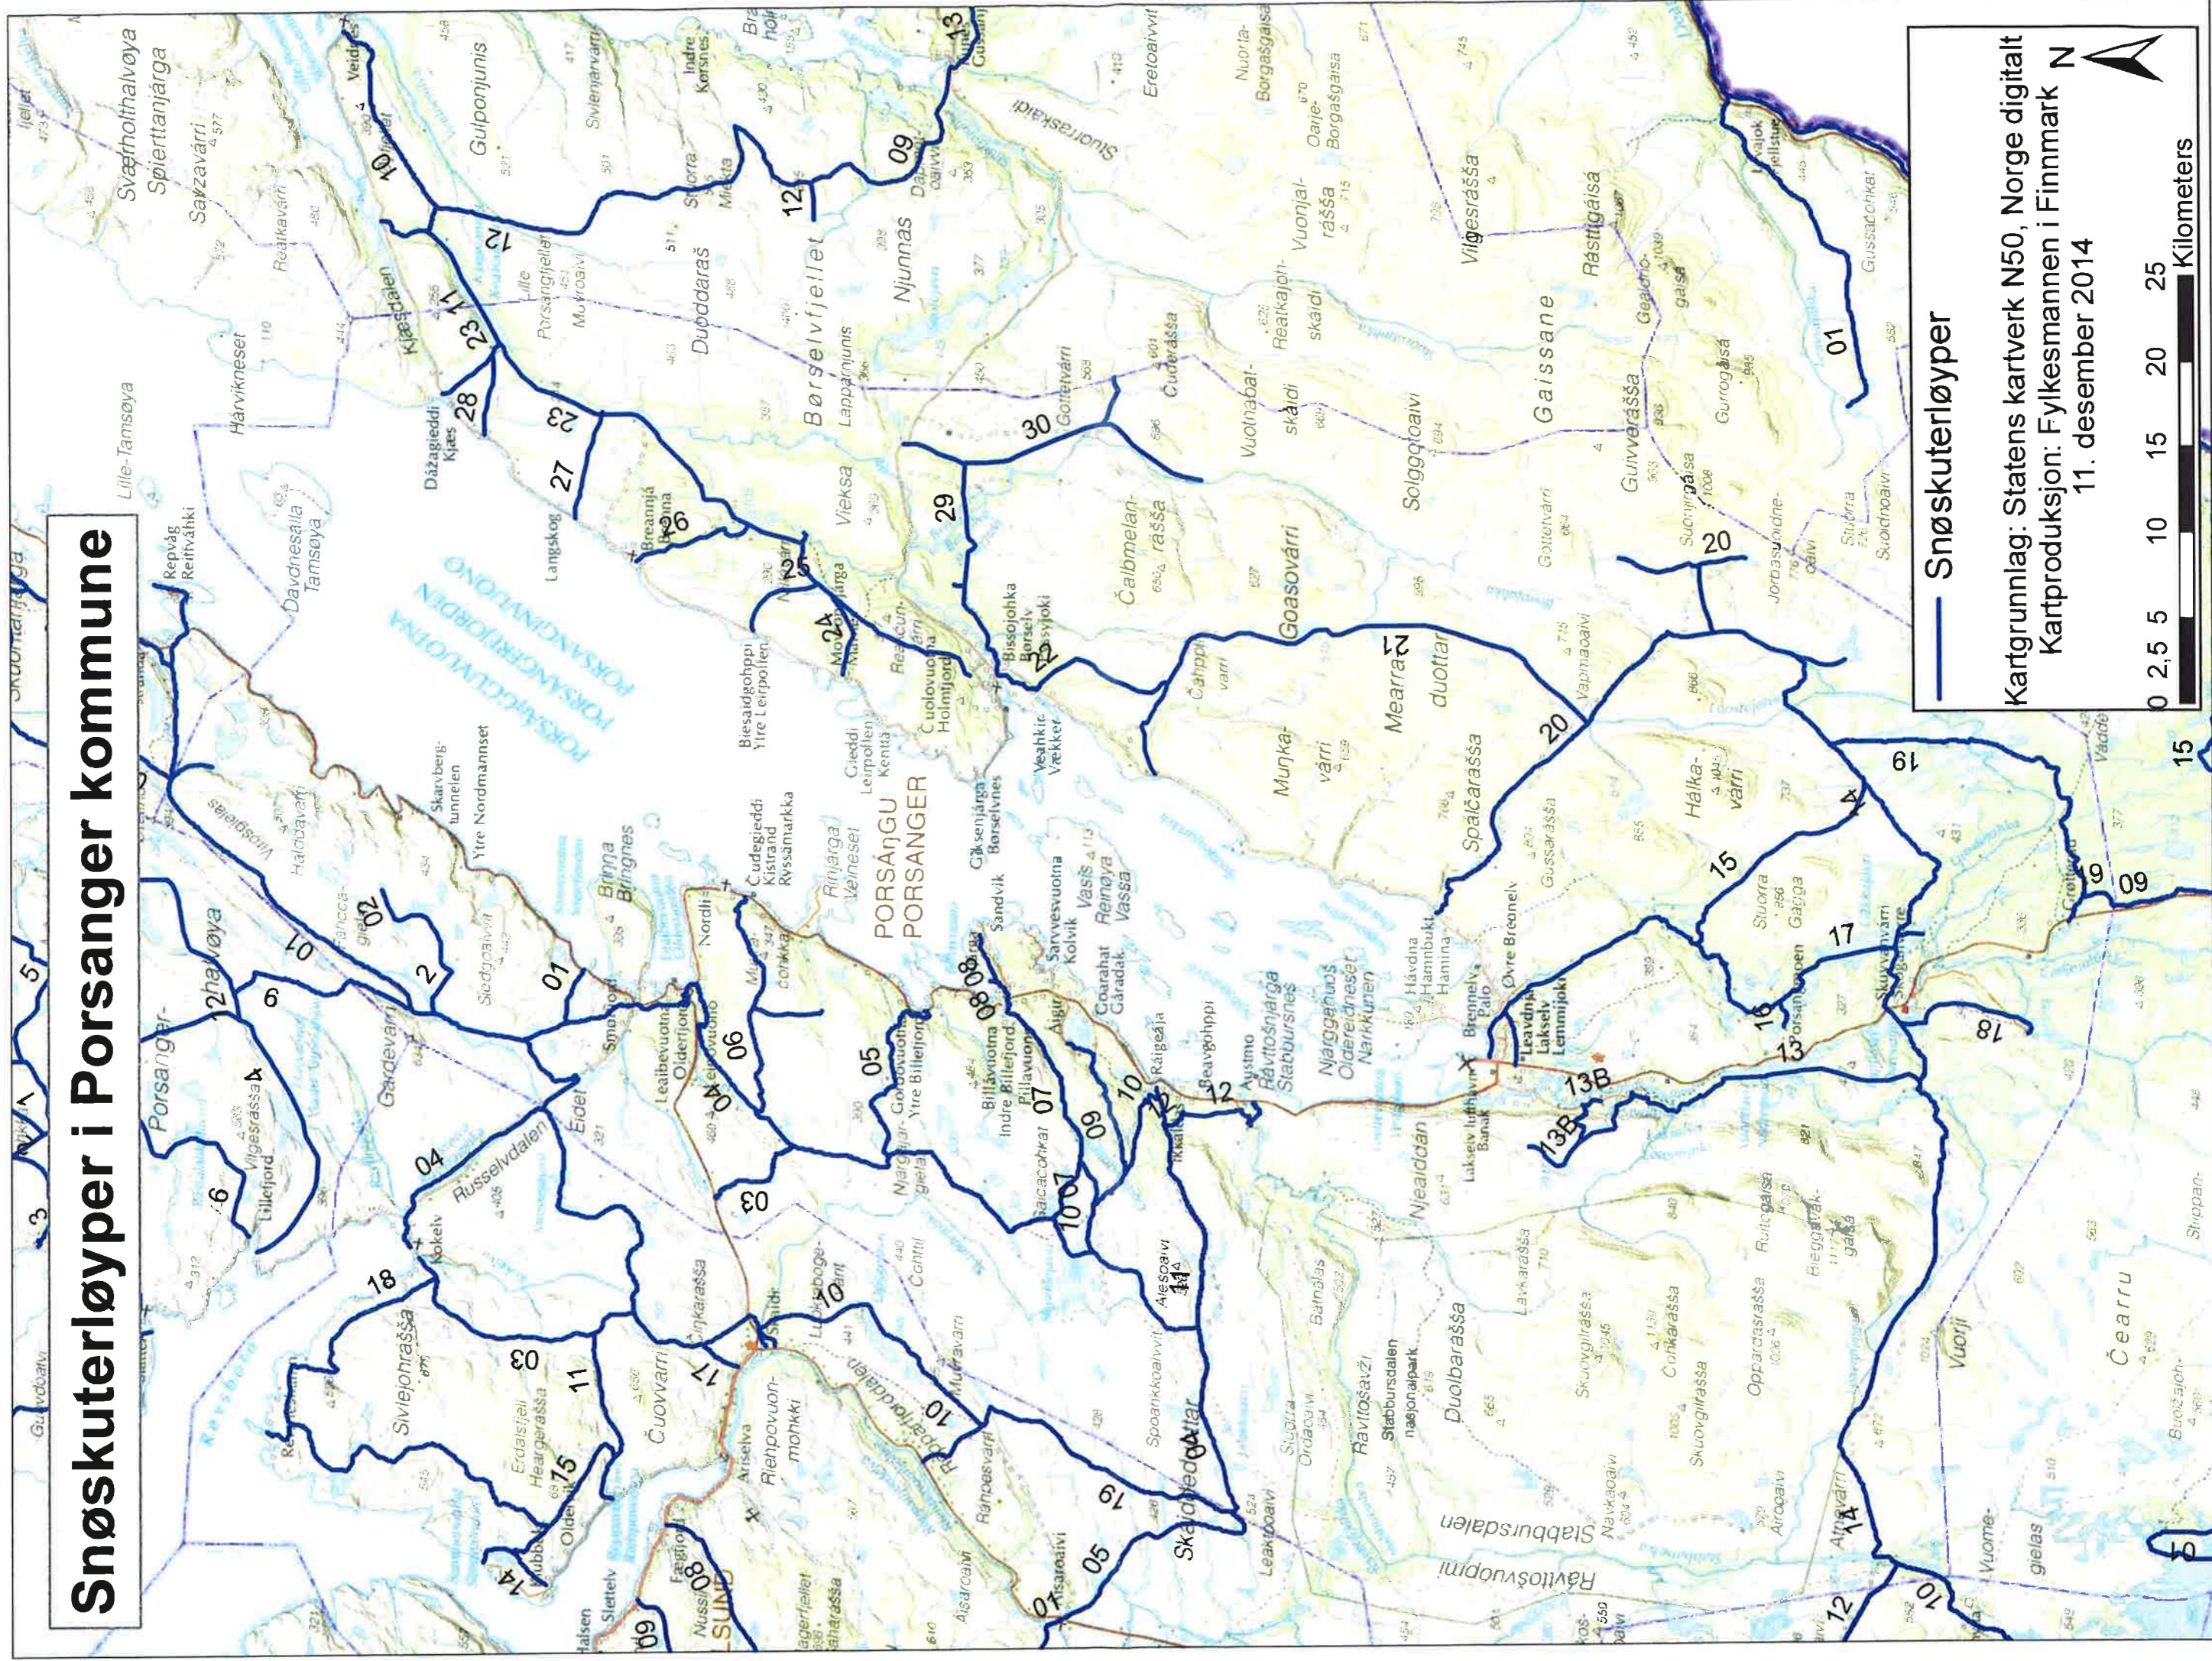

# Snøskuterløyper i Porsanger kommune

— Snøskuterløyper

Kartgrunnlag: Statens kartverk N50, Norge digitalt  
Kartproduksjon: Fylkesmannen i Finnmark  
11. desember 2014